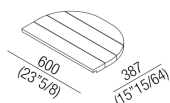

Vasche Immersion
AVAS1982I

Neri&Hu, 2017

Seduta a doghe in iroko

Finiture

Iroko

Immersion è accessoriata con seduta a doghe (inserimento obbligatorio) in iroko.
 Materiali usati: Legno.

Larghezza:	40.0 cm	15"25/32 inches
Profondità:	58.5 cm	23"7/64 inches
Dimensioni imballo:	cm	inches
Peso con imballo:	kg	lbs

Dimensioni principali