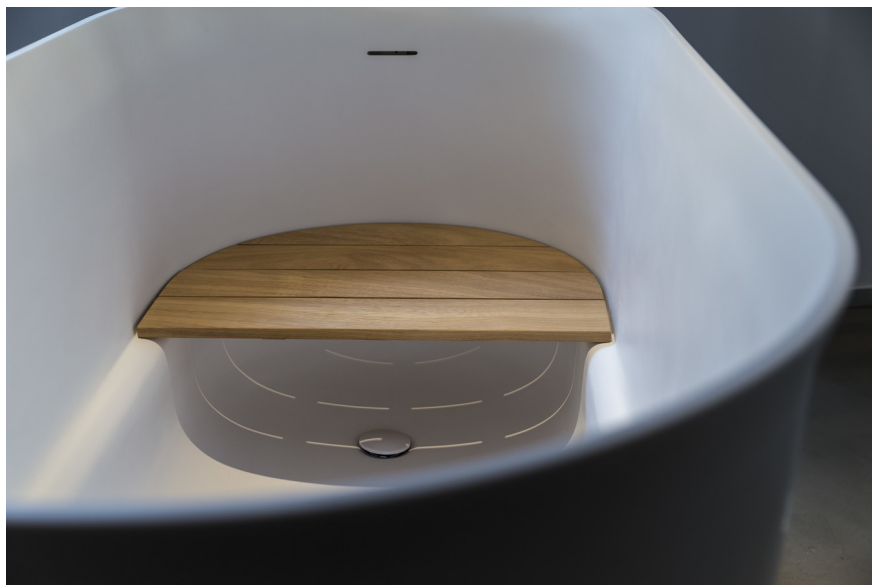

Vasche Immersion
AVAS1982I

Neri&Hu, 2017

Seduta a doghe in iroko

Finiture

Iroko

Immersion è accessoriata con seduta a doghe (inserimento obbligatorio) in iroko.
 Materiali usati: Legno.

Larghezza:	40.0 cm	15"25/32 inches
Profondità:	58.5 cm	23"7/64 inches
Dimensioni imballo:	cm	inches
Peso con imballo:	kg	lbs