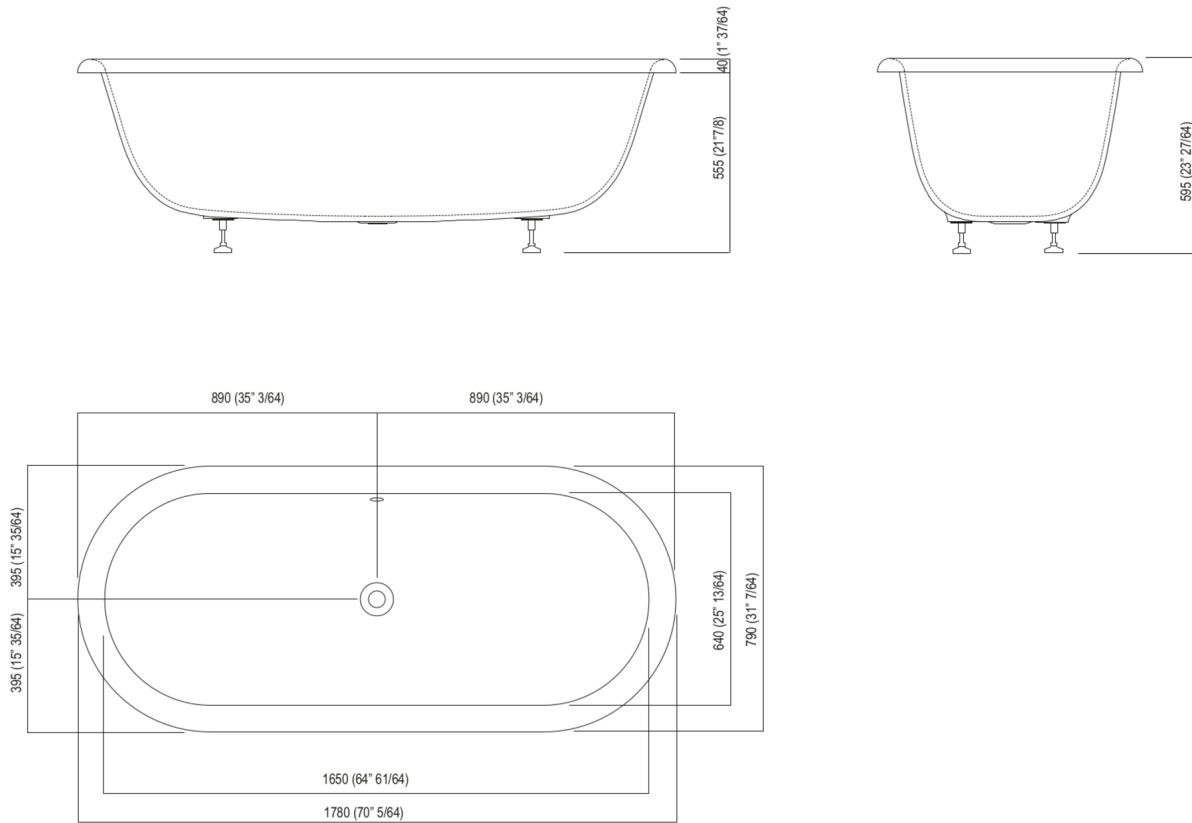

Vasche Ottocento  
**AVAS0968ZZ\_**

Benedini Associati, 2010

Vasca ad incasso bianca con scarico e troppo pieno

**Finiture**

Cristalplant® biobased bianco

Vasca ad incasso dalle linee classiche realizzata in Cristalplant® biobased bianco.  
 <br>

Materiali usati: Cristalplant® biobased.

|                     |                  |                                 |
|---------------------|------------------|---------------------------------|
| Altezza:            | 59.5 cm          | 23" 3/8 inches                  |
| Profondità:         | 79.0 cm          | 31" 1/8 inches                  |
| Lunghezza:          | 178.0 cm         | 70" inches                      |
| Capacità:           | 270.0 l          | 71 gal                          |
| Peso:               | 54.0 kg          | 119 lbs                         |
| Dimensioni imballo: | 88 x 187 x 80 cm | 34"5/8 x 73"3/8 x 31"4/8 inches |
| Peso con imballo:   | 99.0 kg          | 218 lbs                         |

Dimensioni principali

Quote per scarico