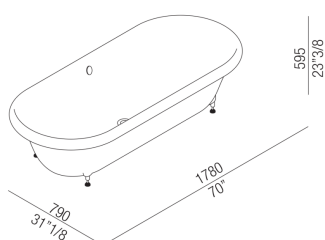

Vasche Ottocento  
**AVAS0968ZZ\_**

Benedini Associati, 2010

Vasca ad incasso bianca con scarico e troppo pieno

**Finiture**

Cristalplant® biobased bianco

Vasca ad incasso dalle linee classiche realizzata in Cristalplant® biobased bianco.  
 <br>

Materiali usati: Cristalplant® biobased.

|                     |                  |                                 |
|---------------------|------------------|---------------------------------|
| Altezza:            | 59.5 cm          | 23" 3/8 inches                  |
| Profondità:         | 79.0 cm          | 31" 1/8 inches                  |
| Lunghezza:          | 178.0 cm         | 70" inches                      |
| Capacità:           | 270.0 l          | 71 gal                          |
| Peso:               | 54.0 kg          | 119 lbs                         |
| Dimensioni imballo: | 88 x 187 x 80 cm | 34"5/8 x 73"3/8 x 31"4/8 inches |
| Peso con imballo:   | 99.0 kg          | 218 lbs                         |

Dimensioni principali

Quote per scarico