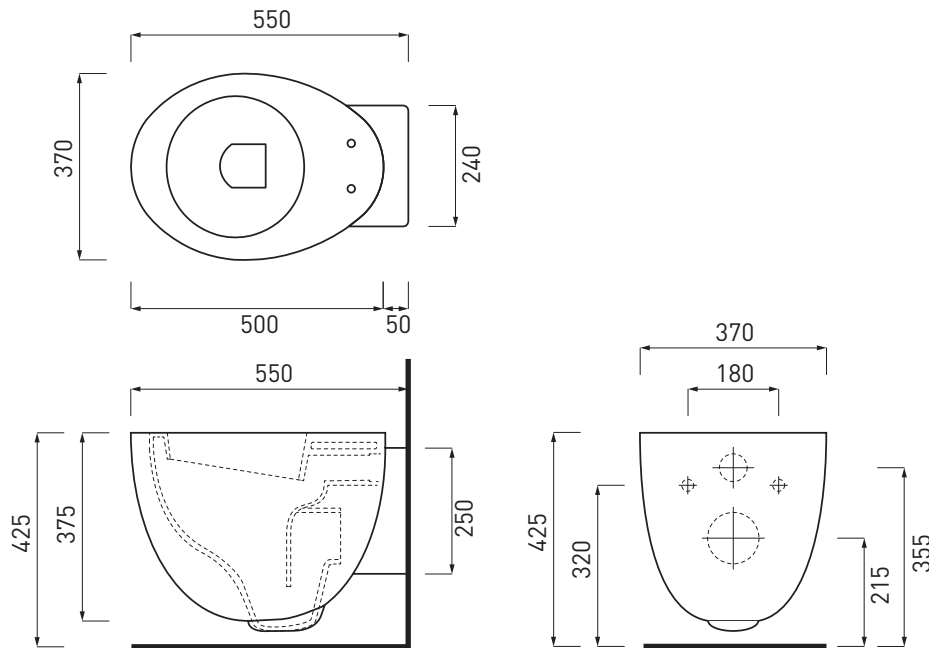

ATTENZIONE/ATTENTION:

ATTENZIONE/ATTENTION: