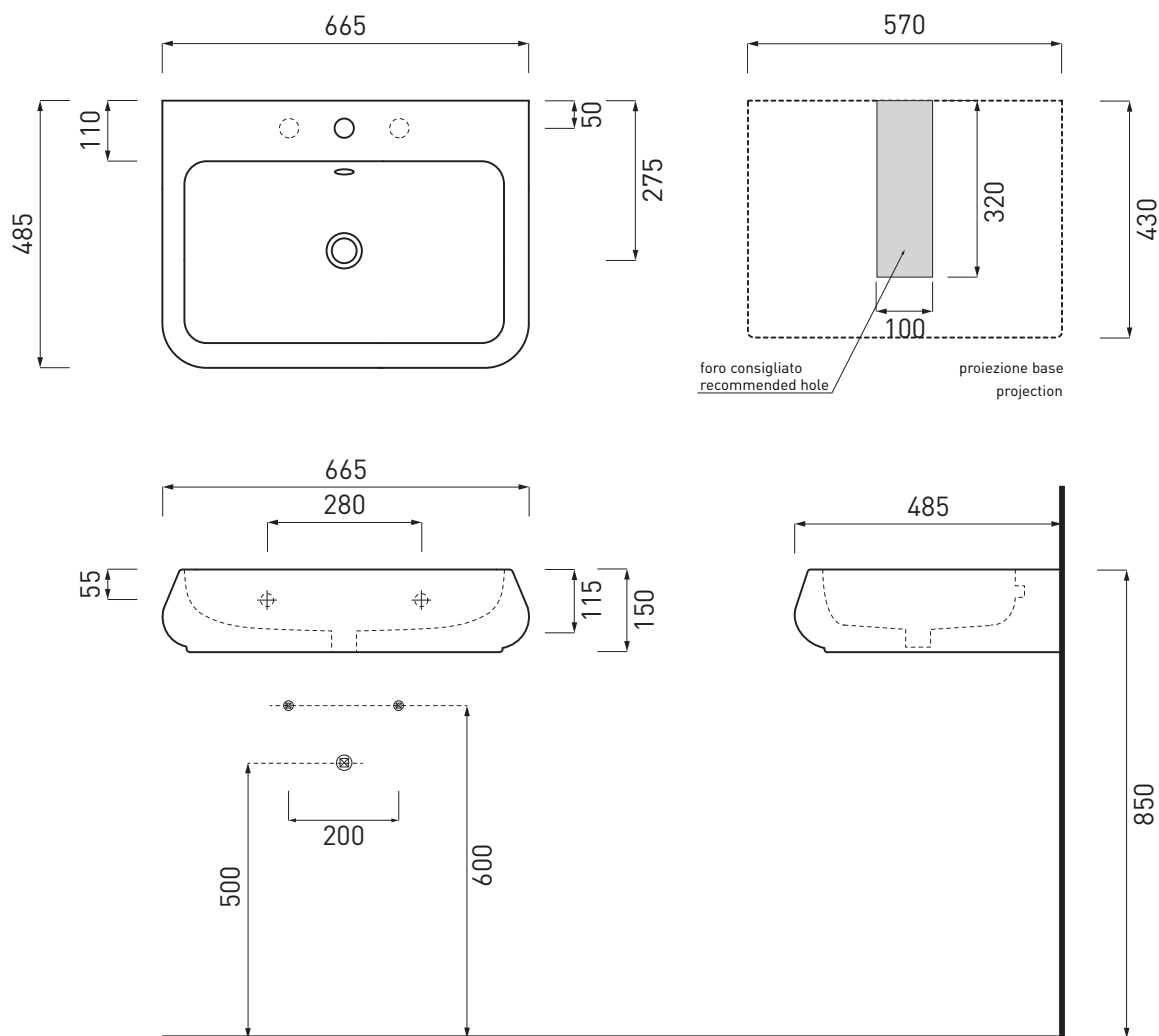

Shui - art. SHLS66

lavabo sospeso e da appoggio
on-top and wall-hung washbasin

cielo
handmade in Italy

PESO NETTO/NET WEIGHT: 20,20 Kg

PCS PALLET: 20
PCS PALLET CONTAINER: 34

ACCESSORI/ACCESSORIES:

PIL01 - Piletta universale click clack con coperchio in ceramica / Universal push open with ceramic cap

NOTE/NOTES

Marzo 2017

ATTENZIONE:
Le superfici, pesi e misure riportate possono presentare leggere differenze rispetto ai pezzi reali, in considerazione e accordo delle caratteristiche di tolleranza intrinseche del materiale ceramico e del suo processo produttivo. L'azienda si riserva di cambiare schede tecniche e caratteristiche di funzionamento degli articoli in ogni momento e senza necessità di preavviso.