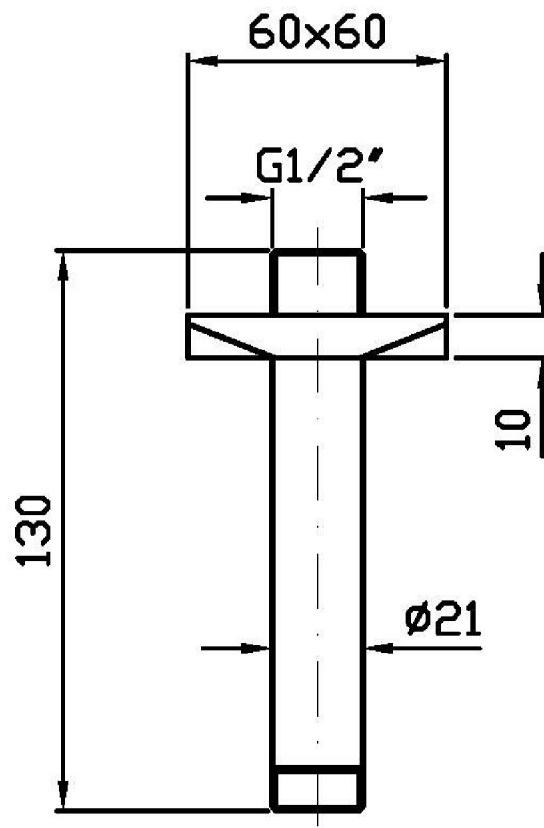

Marchio / Brand ZUCCHETTI

Classe / Class

ACCESSORI
DOCCE

SHOWER

Z93031

Braccio doccia a soffitto. / Ceiling mounted shower arm.

Braccio doccia a soffitto, lunghezza 130 mm.

Ceiling mounted shower arm, length 130 mm.

Disegno Complessivo / Overall Drawing

Marchio / Brand ZUCCHETTI

Classe / Class ACCESSORI
DOCCE

SHOWER

Z93031 Pesì e Misure / Weights and Sizes

Peso (Kg) Weight (lb)	0,389 (Kg)	0,8575894 (lb)
Volume (dc3) - (in3)	1,01 (dc3)	0,000062 (in3)
h (mm) - (in)	70 (mm)	2,755907 (in)
L1 (mm) - (in)	70 (mm)	2,755907 (in)
L2 (mm) - (in)	205 (mm)	8,0708705 (in)