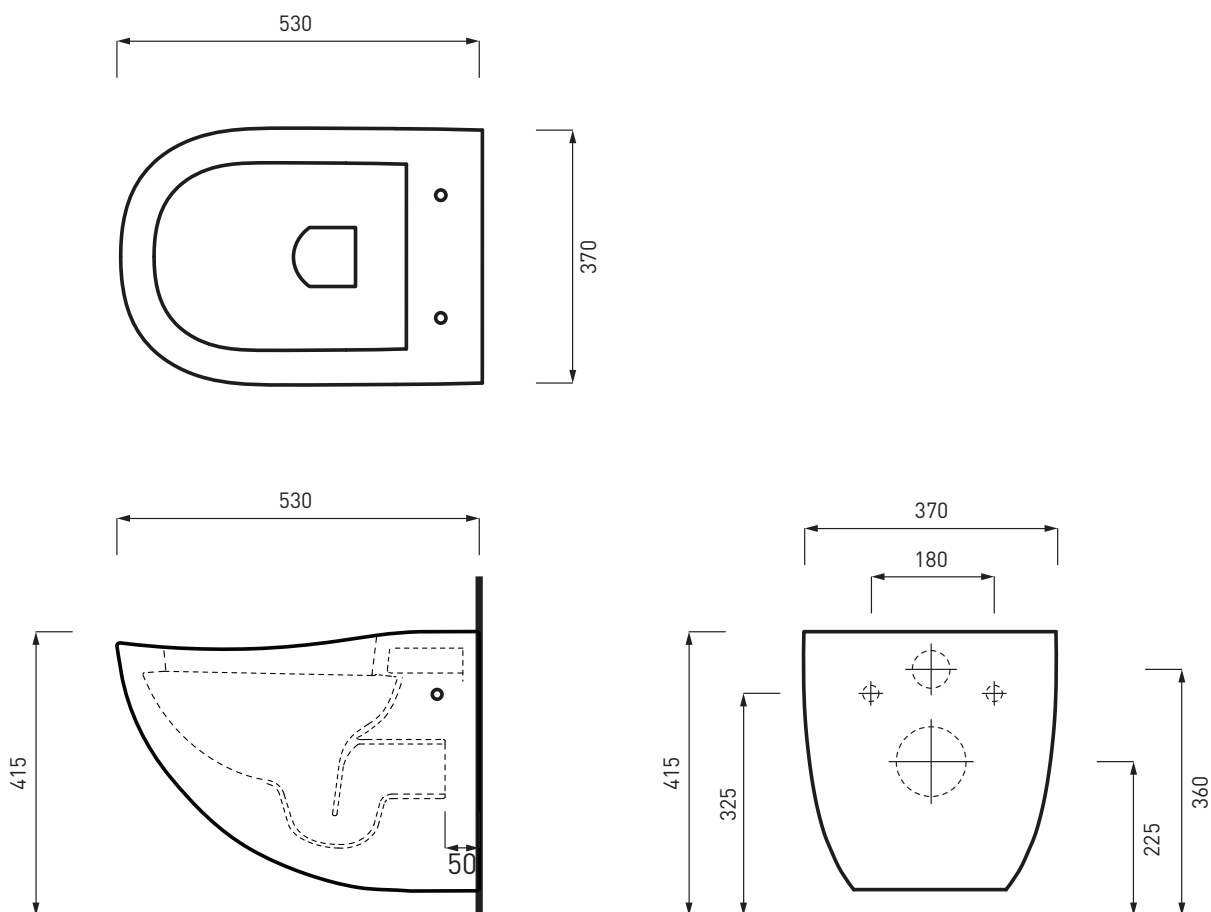

ATTENZIONE/ATTENTION:

ATTENZIONE/ATTENTION: