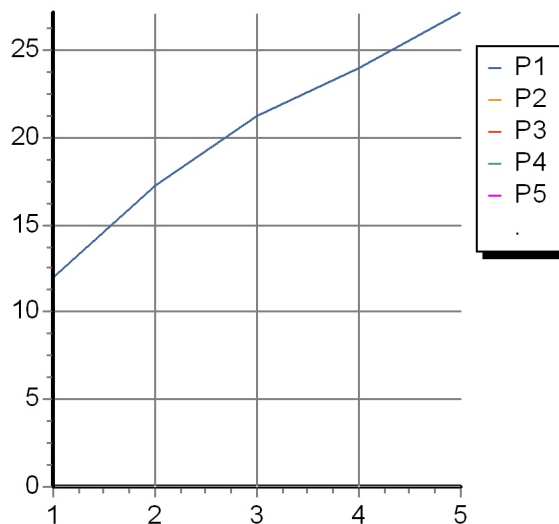

### ZIN096 Portate / Flowrates (lt/min)

PRESSIONE PRESSURE	1 BAR	2 BAR	3 BAR	4 BAR	5 BAR
DEVIATORE DIVERTER	12	17,3	21,3	24	27,2
P1					
P2					
P3					
P4					
P5					