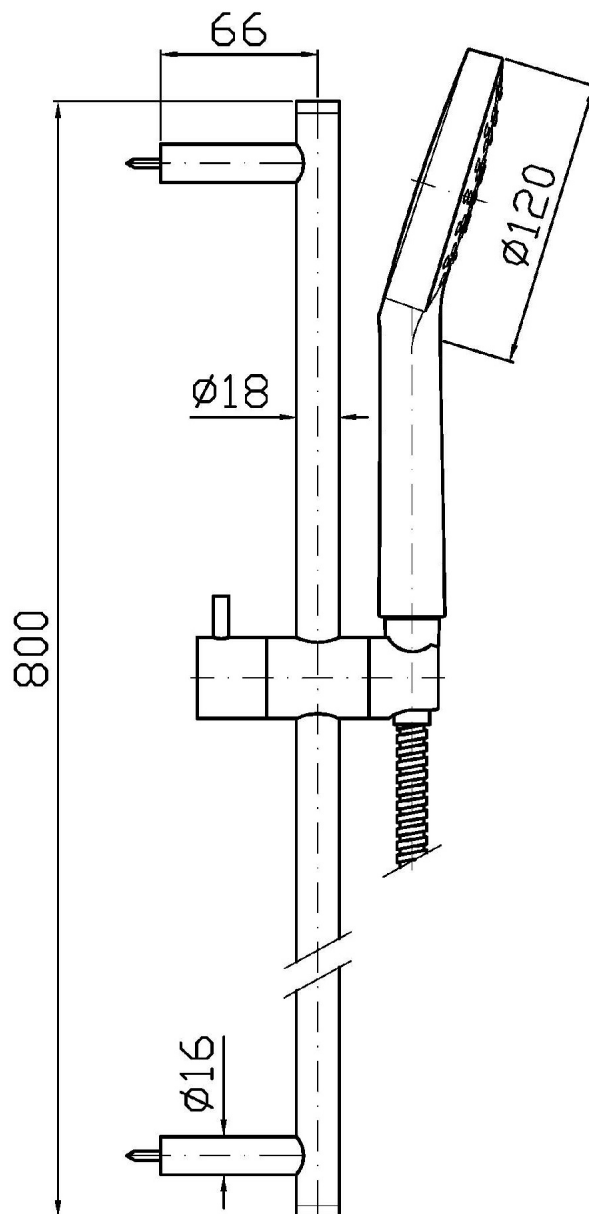

Marchio / Brand ZUCCHETTI

Classe / Class ACCESSORI
DOCCE

SHOWER

Z95205

Completo asta murale. / Complete slide rail.

Completo asta murale con barra da 800 mm, doccia Z94740, flessibile da 1500 mm.

Complete slide rail length 800 mm, handshower Z94740, 1500 mm flexible hose.

SHOWER

Z95205

Disegno Complessivo / Overall Drawing

SHOWER

Z95205 Portate / Flowrates (lt/min)

PRESSIONE PRESSURE	1 BAR	2 BAR	3 BAR	4 BAR	5 BAR
GETTO ENERGICO ENERGETIC JET <i>P1</i>	5	7,3	9	10,4	11,8
GETTO CORPOSO STRONG JET <i>P2</i>	6,2	9	11,6	13,5	15,3
GETTO A PIOGGIA SPRINKLE JET <i>P3</i>	5,5	7,8	9,8	11,4	13
<i>P4</i>					
<i>P5</i>					

SHOWER

Z95205 Pesì e Misure / Weights and Sizes

Peso (Kg) Weight (lb)	1,15 (Kg)	2,53529 (lb)
Volume (dc3) - (in3)	8,56 (dc3)	0,000522 (in3)
h (mm) - (in)	85 (mm)	3,3464585 (in)
L1 (mm) - (in)	122 (mm)	4,8031522 (in)
L2 (mm) - (in)	825 (mm)	32,4803325 (in)