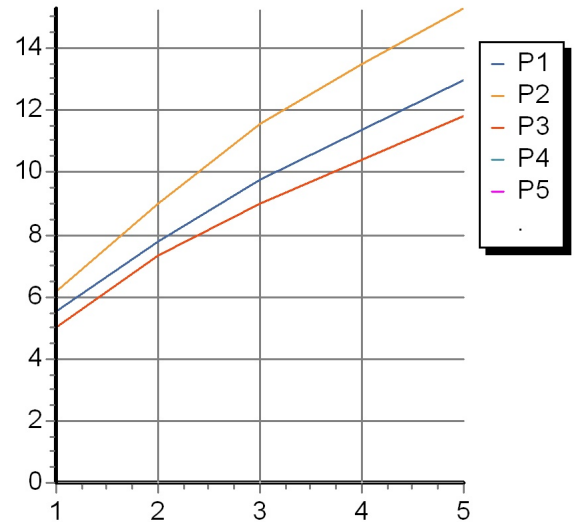

SHOWER

Z95205

Disegno Complessivo / Overall Drawing

SHOWER

Z95205 Portate / Flowrates (lt/min)

PRESSIONE PRESSURE	1 BAR	2 BAR	3 BAR	4 BAR	5 BAR
GETTO ENERGICO ENERGETIC JET <i>P1</i>	5	7,3	9	10,4	11,8
GETTO CORPOSO STRONG JET <i>P2</i>	6,2	9	11,6	13,5	15,3
GETTO A PIOGGIA SPRINKLE JET <i>P3</i>	5,5	7,8	9,8	11,4	13
<i>P4</i>					
<i>P5</i>					

SHOWER

Z95205 Pesì e Misure / Weights and Sizes

Peso (Kg) Weight (lb)	1,15 (Kg)	2,53529 (lb)
Volume (dc3) - (in3)	8,56 (dc3)	0,000522 (in3)
h (mm) - (in)	85 (mm)	3,3464585 (in)
L1 (mm) - (in)	122 (mm)	4,8031522 (in)
L2 (mm) - (in)	825 (mm)	32,4803325 (in)