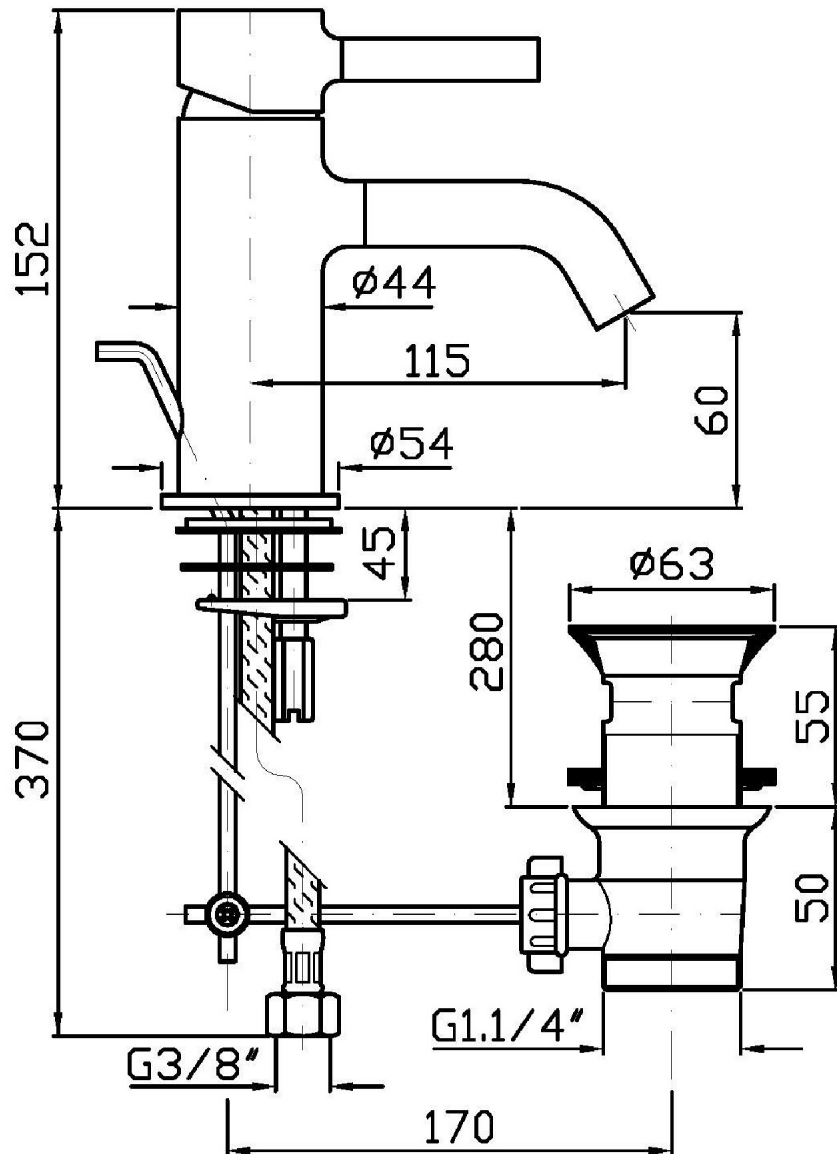

PAN

ZP6211

Disegno Complessivo / Overall Drawing