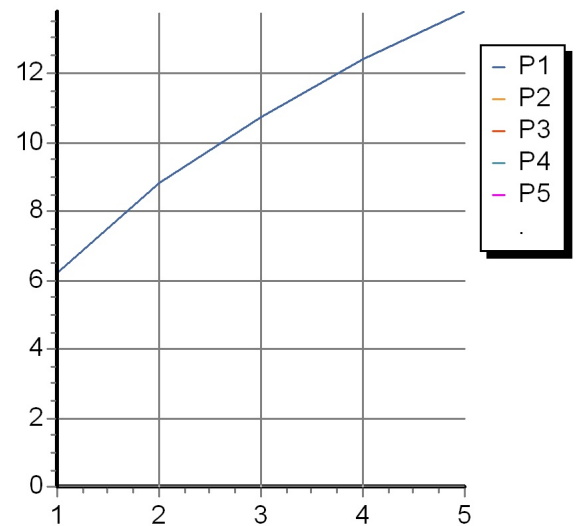

ZP6211

Portate / Flowrates (lt/min)

PRESSIONE PRESSURE	1 BAR	2 BAR	3 BAR	4 BAR	5 BAR
LAVABO BASIN <i>P1</i>	6,2	8,8	10,7	12,4	13,8
<i>P2</i>					
<i>P3</i>					
<i>P4</i>					
<i>P5</i>					

PAN

ZP6211

Pesi e Misure / Weights and Sizes