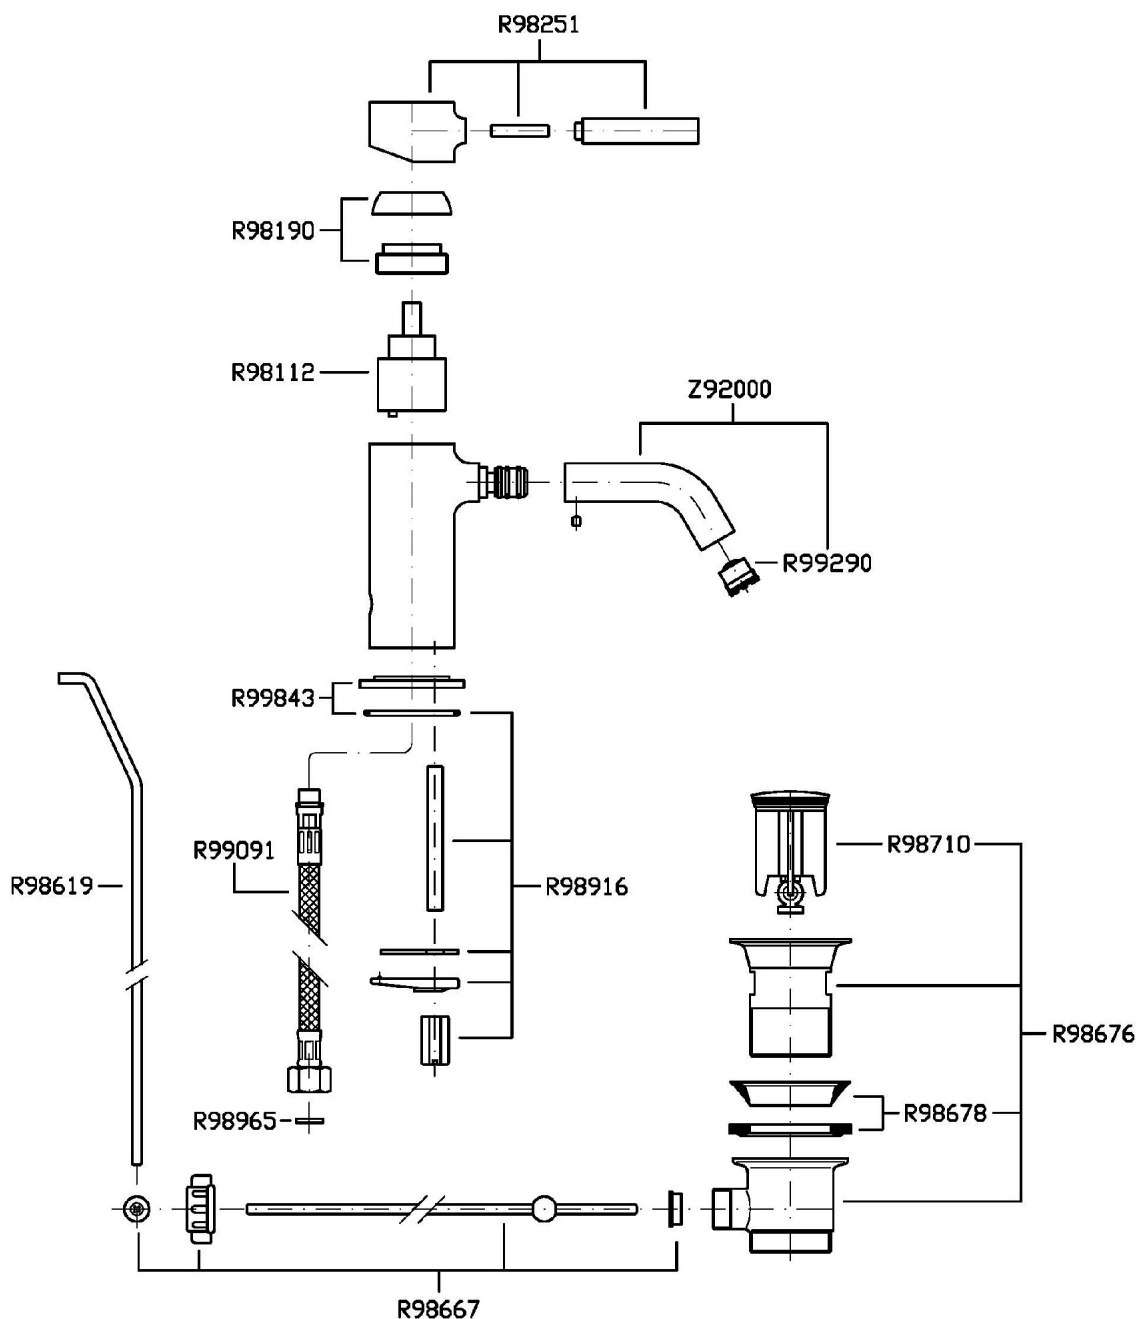

PAN

ZP6211

Esplosi / Exploded