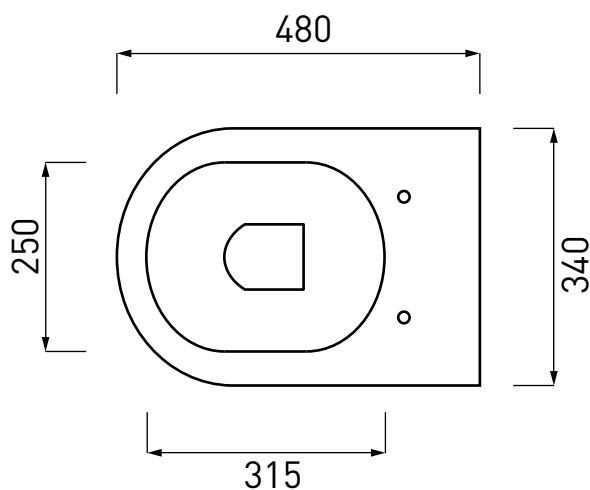

ATTENZIONE/ATTENTION:

ATTENZIONE/ATTENTION: