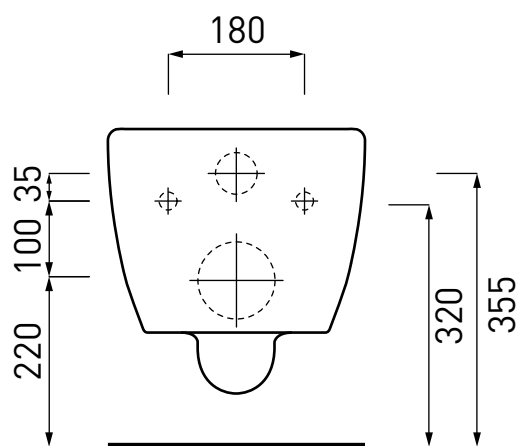

ATTENZIONE/ATTENTION:

ATTENZIONE/ATTENTION: