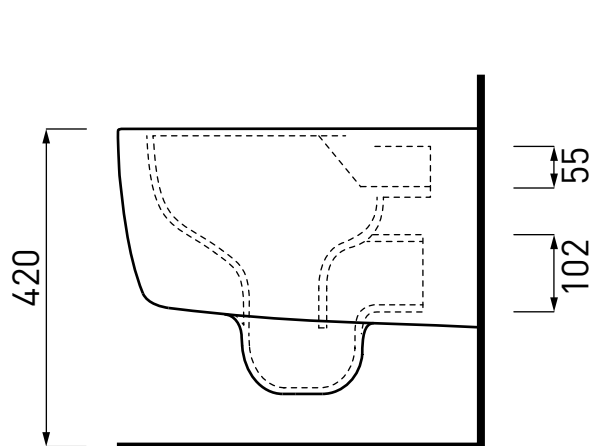

ATTENZIONE/ATTENTION:

ATTENZIONE/ATTENTION: