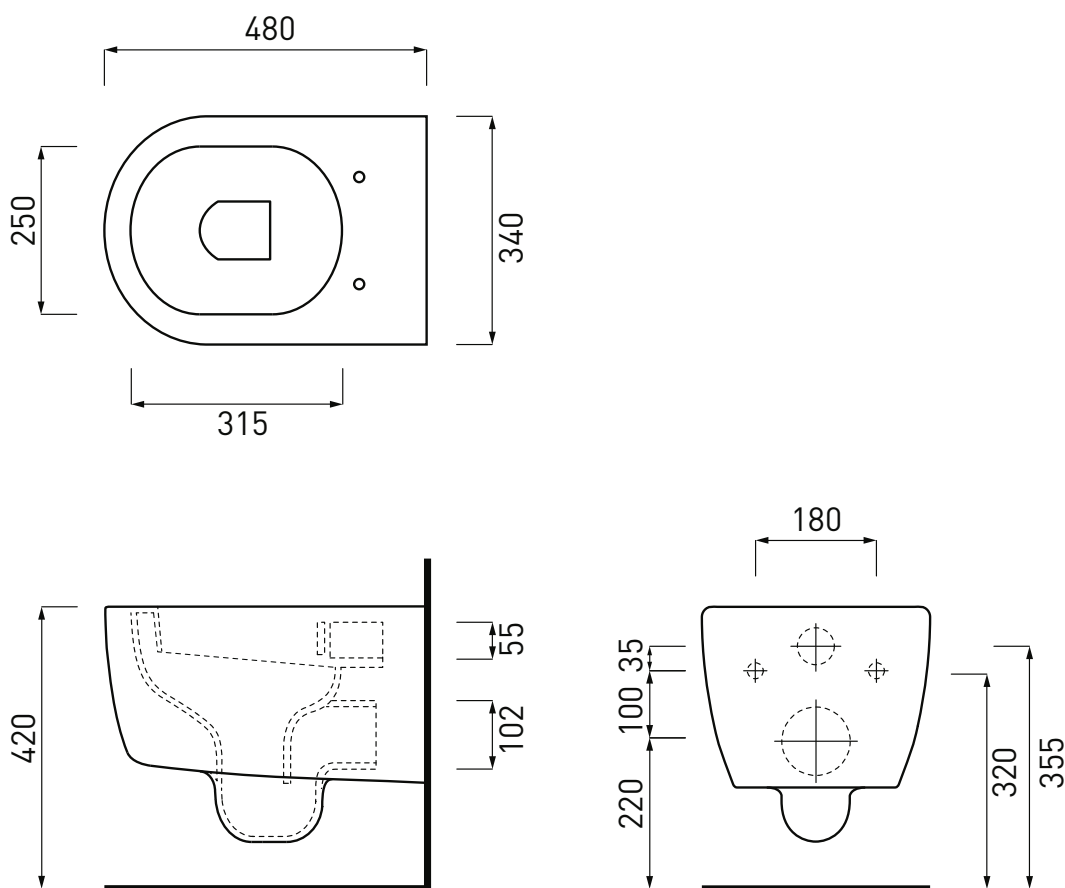

ATTENZIONE/ATTENTION:

ATTENZIONE/ATTENTION: