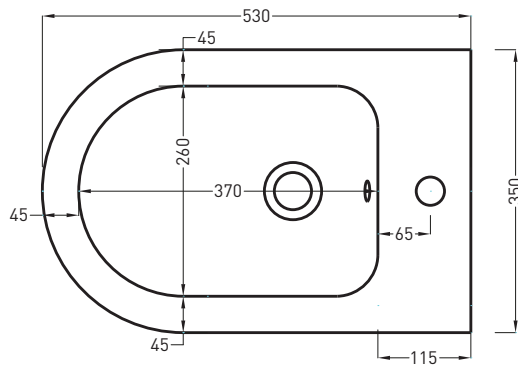

Enjoy - art. EJBS

bidet sospeso
wall-hung bidet

cielo
handmade in Italy

PESO NETTO/NET WEIGHT: 17,60 Kg

PCS PALLET: 18
PCS PALLET CONTAINER: 18

ACCESSORI/ACCESSORIES:

PIL01 - Piletta click clack con/senza troppo pieno con coperchio in ceramica / Push open ceramic waste for washbasins with/without overflow

508 - staffa di fissaggio universale per wc e bidet sospesi/universal fixing brackets for wall-hung wc/bidet

PAA - protezione antiurto acustica/impact and acoustic protection panel

FINITURE

FINISHES

● Bianco/white - glossy

Le Terre di Cielo

- Talco
- Pomice
- Brina
- Basalto
- Arenaria
- Cacao
- Lavagna

NOTE/NOTES

Maggio 2018

TOP

FRONT

* WATER OUTLET
** WATER INLET (HOT-COLD)

ATTENZIONE:
Le misure d'installazione possono presentare leggere differenze rispetto ai pezzi reali in considerazione delle caratteristiche del prodotto ceramico. L'azienda si riserva di cambiare schede tecniche e caratteristiche di funzionamento degli articoli in ogni momento e senza necessità di preavviso. I pesi possono subire variazioni fino al 20%.

ATTENTION:
Measure details can show some little difference respect real items, following typical characteristics of ceramics articles production. The company reserves the right to change any technical specifications/dimension and/or operating characteristics of the products at any time and without giving notice. The ceramic items weight may vary up to 20%.