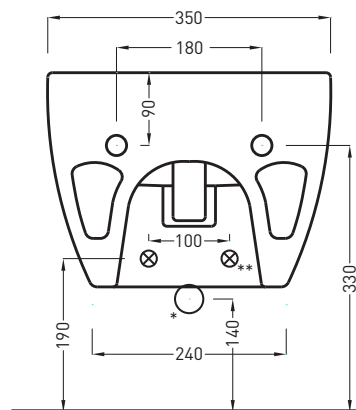

BACK

* WATER OUTLET
** WATER INLET (HOT-COLD)

ATTENZIONE:
Le misure d'installazione possono presentare leggere differenze rispetto ai pezzi reali in considerazione delle caratteristiche del prodotto ceramico. L'azienda si riserva di cambiare schede tecniche e caratteristiche di funzionamento degli articoli in ogni momento e senza necessità di preavviso. I pesi possono subire variazioni fino al 20%.

ATTENTION:
Measure details can show some little difference respect real items, following typical characteristics of ceramics articles production. The company reserves the right to change any technical specifications/dimension and/or operating characteristics of the products at any time and without giving notice. The ceramic items weight may vary up to 20%.