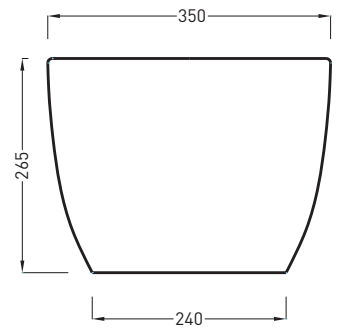

Enjoy - art. EJBS

bidet sospeso
wall-hung bidet

cielo
handmade in Italy

PESO NETTO/NET WEIGHT: 17,60 Kg

PCS PALLET: 18
PCS PALLET CONTAINER: 18

ACCESSORI/ACCESSORIES:

PIL01 - Piletta click clack con/senza troppo pieno con coperchio in ceramica / Push open ceramic waste for washbasins with/without overflow

508 - staffa di fissaggio universale per wc e bidet sospesi/universal fixing brackets for wall-hung wc/bidet

PAA - protezione antiurto acustica/impact and acoustic protection panel

FINITURE

FINISHES

● Bianco/white - glossy

Le Terre di Cielo

- Talco
- Pomice
- Brina
- Basalto
- Arenaria
- Cacao
- Lavagna

NOTE/NOTES

Maggio 2018

FRONT

* WATER OUTLET
** WATER INLET (HOT-COLD)

ATTENZIONE:
Le misure d'installazione possono presentare leggere differenze rispetto ai pezzi reali in considerazione delle caratteristiche del prodotto ceramico. L'azienda si riserva di cambiare schede tecniche e caratteristiche di funzionamento degli articoli in ogni momento e senza necessità di preavviso. I pesi possono subire variazioni fino al 20%.

ATTENTION:
Measure details can show some little difference respect real items, following typical characteristics of ceramics articles production. The company reserves the right to change any technical specifications/dimension and/or operating characteristics of the products at any time and without giving notice. The ceramic items weight may vary up to 20%.