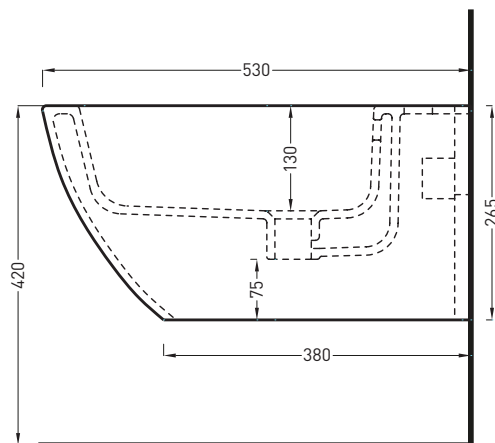

Enjoy - art. EJBS

bidet sospeso
wall-hung bidet

cielo
handmade in Italy

PESO NETTO/NET WEIGHT: 17,60 Kg

PCS PALLET: 18
PCS PALLET CONTAINER: 18

ACCESSORI/ACCESSORIES:

PIL01 - Piletta click clack con/senza troppo pieno con coperchio in ceramica / Push open ceramic waste for washbasins with/without overflow

508 - staffa di fissaggio universale per wc e bidet sospesi/universal fixing brackets for wall-hung wc/bidet

PAA - protezione antiurto acustica/impact and acoustic protection panel

FINITURE

FINISHES

● Bianco/white - glossy

Le Terre di Cielo

- Talco
- Pomice
- Brina
- Basalto
- Arenaria
- Cacao
- Lavagna

NOTE/NOTES

Maggio 2018

FRONT

SIDE

* WATER OUTLET
** WATER INLET (HOT-COLD)

ATTENZIONE:
Le misure d'installazione possono presentare leggere differenze rispetto ai pezzi reali in considerazione delle caratteristiche del prodotto ceramico. L'azienda si riserva di cambiare schede tecniche e caratteristiche di funzionamento degli articoli in ogni momento e senza necessità di preavviso. I pesi possono subire variazioni fino al 20%.

ATTENTION:
Measure details can show some little difference respect real items, following typical characteristics of ceramics articles production. The company reserves the right to change any technical specifications/dimension and/or operating characteristics of the products at any time and without giving notice. The ceramic items weight may vary up to 20%.