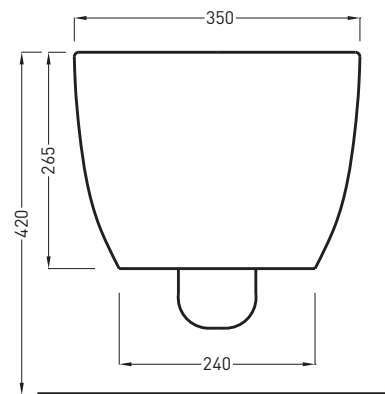

Enjoy - art. EJVS

wc sospeso
wall-hung wc

cielo
handmade in Italy

PESO NETTO/NET WEIGHT: 18,25 Kg

PCS PALLET: 18
PCS PALLET CONTAINER: 18

ACCESSORI/ACCESSORIES:

CPVEJT - coprivaso in termoindurente/
thermosetting seat-cover

CPVEJTF - coprivaso in termoindurente
frizionato/Thermosetting soft close seat-cover

CPVEJNEWF - coprivaso in termoindurente
frizionato/Thermosetting soft close seat-cover

508 - staffa di fissaggio universale per wc e
bidet sospesi/universal fixing brackets for wall-
hung wc/bidet

RPB - raccordo dritto a parete/straight pan
connector for wall trap

PAA - protezione antiurto acustica/impact and
acoustic protection panel

FINITURE

FINISHES

● Bianco/white - glossy

Le Terre di Cielo

- Talco
- Pomice
- Brina
- Basalto
- Arenaria
- Cacao
- Lavagna

NOTE/NOTES

Il wc è certificato con scarico a 4/6 Lt
The toilet is certified for a 4/6 Lt flush.

Maggio 2018

FRONT

ATTENZIONE/ATTENTION:

Measure details can show some little difference respect real items, following typical characteristics of ceramics articles production. The company reserves the right to change any technical specifications/dimension and/or operating characteristics of the products at any time and without giving notice. The ceramic items weight may vary up to 20%.

ATTENZIONE/ATTENTION: