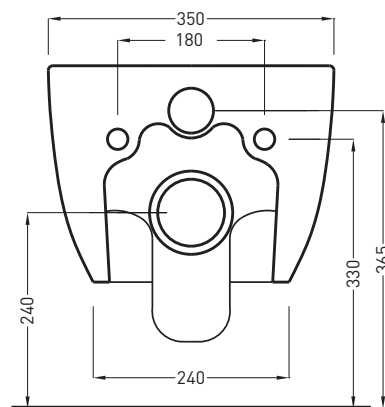

BACK

ATTENZIONE/ATTENTION:

Measure details can show some little difference respect real items, following typical characteristics of ceramics articles production. The company reserves the right to change any technical specifications/dimension and/or operating characteristics of the products at any time and without giving notice. The ceramic items weight may vary up to 20%.

ATTENZIONE/ATTENTION: