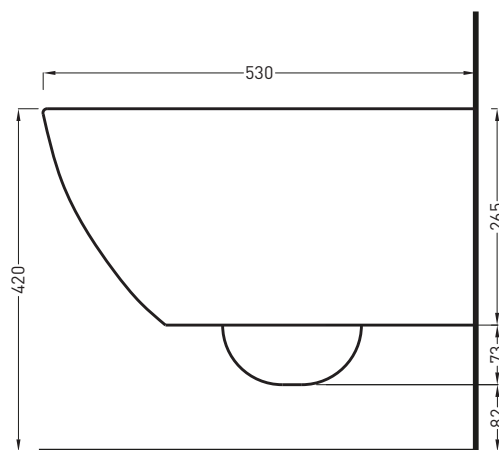

Enjoy - art. EJVS

wc sospeso
wall-hung wc

cielo
handmade in Italy

PESO NETTO/NET WEIGHT: 18,25 Kg

PCS PALLET: 18
PCS PALLET CONTAINER: 18

ACCESSORI/ACCESSORIES:

CPVEJT - coprivaso in termoindurente/
thermosetting seat-cover

CPVEJTF - coprivaso in termoindurente
frizionato/Thermosetting soft close seat-cover

CPVEJNEWF - coprivaso in termoindurente
frizionato/Thermosetting soft close seat-cover

508 - staffa di fissaggio universale per wc e
bidet sospesi/universal fixing brackets for wall-
hung wc/bidet

RPB - raccordo dritto a parete/straight pan
connector for wall trap

PAA - protezione antiurto acustica/impact and
acoustic protection panel

FINITURE

FINISHES

● Bianco/white - glossy

Le Terre di Cielo

- Talco
- Pomice
- Brina
- Basalto
- Arenaria
- Cacao
- Lavagna

NOTE/NOTES

Il wc è certificato con scarico a 4/6 Lt
The toilet is certified for a 4/6 Lt flush.

Maggio 2018

TOP

SIDE

ATTENZIONE/ATTENTION:

Measure details can show some little difference respect real items, following typical characteristics of ceramics articles production. The company reserves the right to change any technical specifications/dimension and/or operating characteristics of the products at any time and without giving notice. The ceramic items weight may vary up to 20%.

ATTENZIONE/ATTENTION: