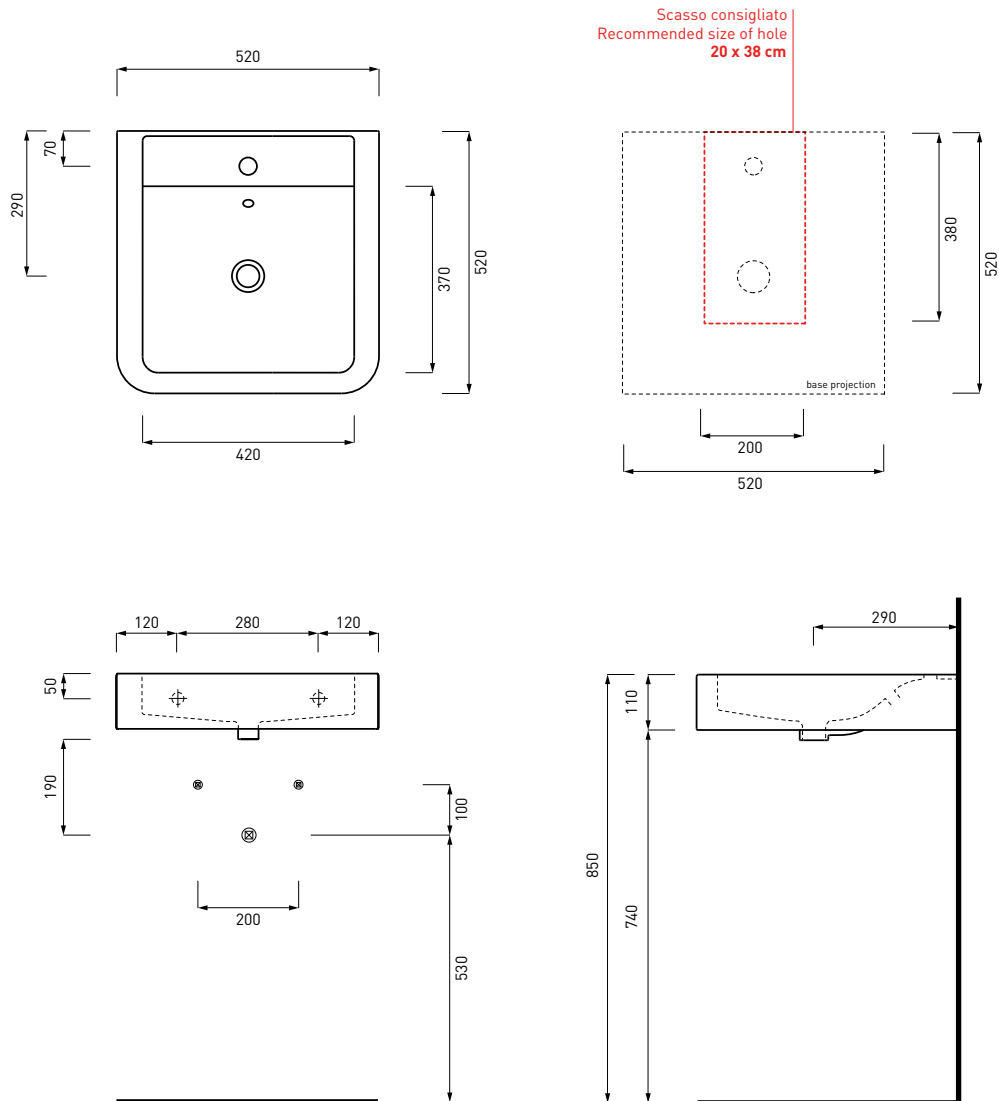

Opera - art. 0PLA52

lavabo Opera 52
Opera 52 washbasin

cielo
handmade in Italy

PESO NETTO/NET WEIGHT: 15,00 Kg

PCS PALLET: 28
PCS PALLET CONTAINER: 46

ACCESSORI/ACCESSORIES:

PIL01 - Piletta universale click clack con coperchio in ceramica / *Universal pop-up waste with ceramic cover*

FINITURE

FINISHES

○ Bianco/white - glossy

● Nero/black - glossy

NOTE/NOTES

Marzo 2017

ATTENZIONE:
Le misure d'installazione possono presentare leggere differenze rispetto ai pezzi reali in considerazione delle caratteristiche del prodotto ceramico. L'azienda si riserva di cambiare schede tecniche e caratteristiche di funzionamento degli articoli in ogni momento e senza necessità di preavviso. I pesi possono subire variazioni fino al 20%.

ATTENTION:
Measure details can show some little difference respect real items, following typical characteristics of ceramics articles production. The company reserves the right to change any technical specifications/dimension and/or operating characteristics of the products at any time and without giving notice. The ceramic items weight may vary up to 20%.