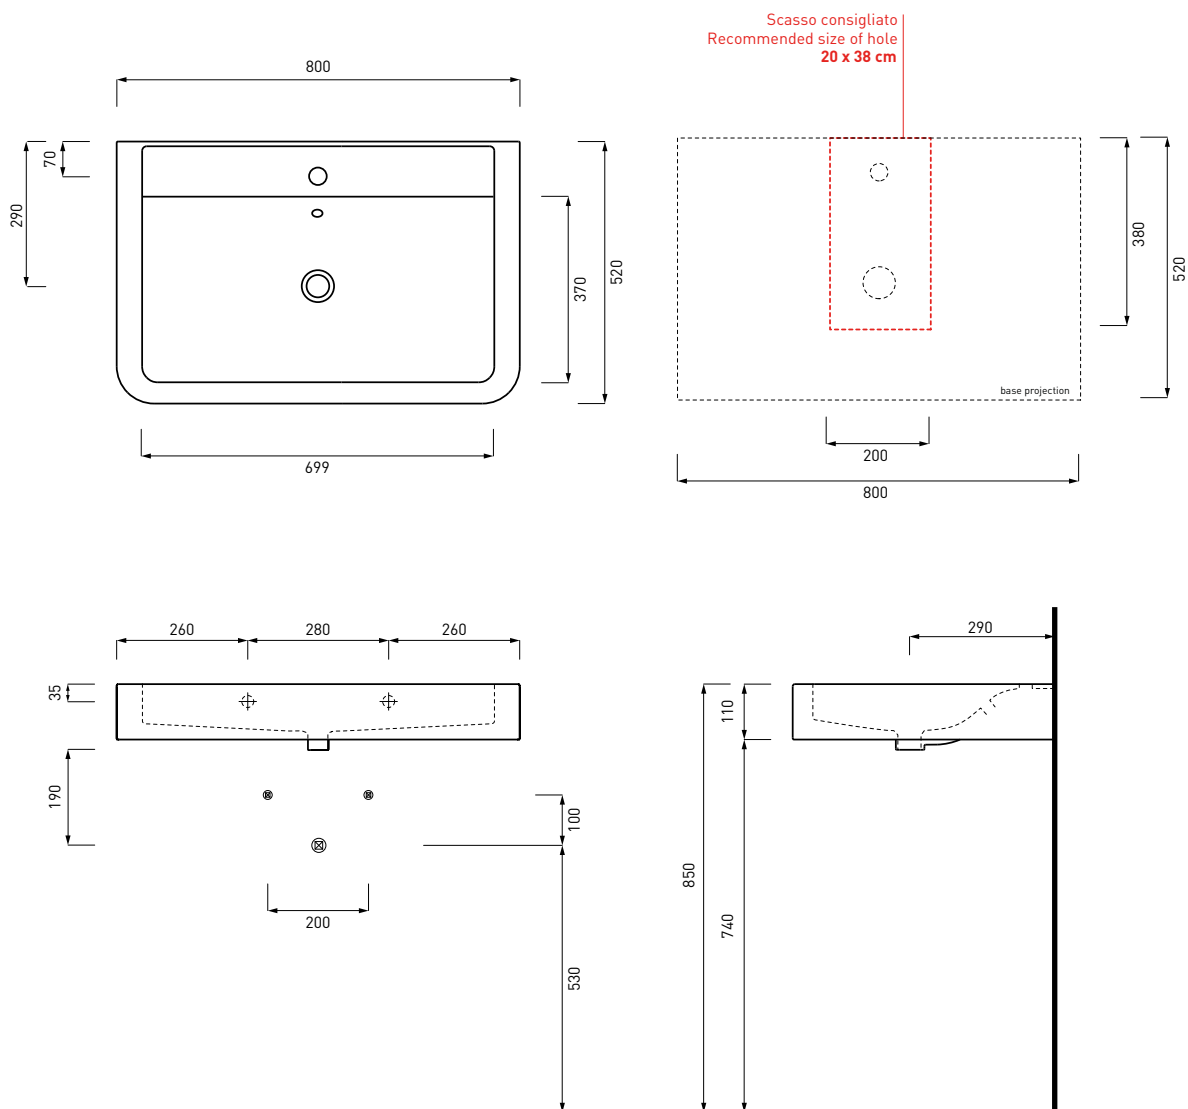

Opera - art. OPLA80

lavabo Opera 80
Opera 80 washbasin

cielo
handmade in Italy

PESO NETTO/NET WEIGHT: 24,00 Kg

PCS PALLET: 16
PCS PALLET CONTAINER: 28

ACCESSORI/ACCESSORIES:

PIL01 - Piletta universale click clack con coperchio in ceramica / Universal pop-up waste with ceramic cover

FINITURE

FINISHES

○ Bianco/white - glossy

● Nero/black - glossy

NOTE/NOTES

Marzo 2017

ATTENZIONE:
Le misure d'installazione possono presentare leggere differenze rispetto ai pezzi reali in considerazione delle caratteristiche del prodotto ceramico. L'azienda si riserva di cambiare schede tecniche e caratteristiche di funzionamento degli articoli in ogni momento e senza necessità di preavviso. I pesi possono subire variazioni fino al 20%.

ATTENTION:
Measure details can show some little difference respect real items, following typical characteristics of ceramics articles production. The company reserves the right to change any technical specifications/dimension and/or operating characteristics of the products at any time and without giving notice. The ceramic items weight may vary up to 20%.