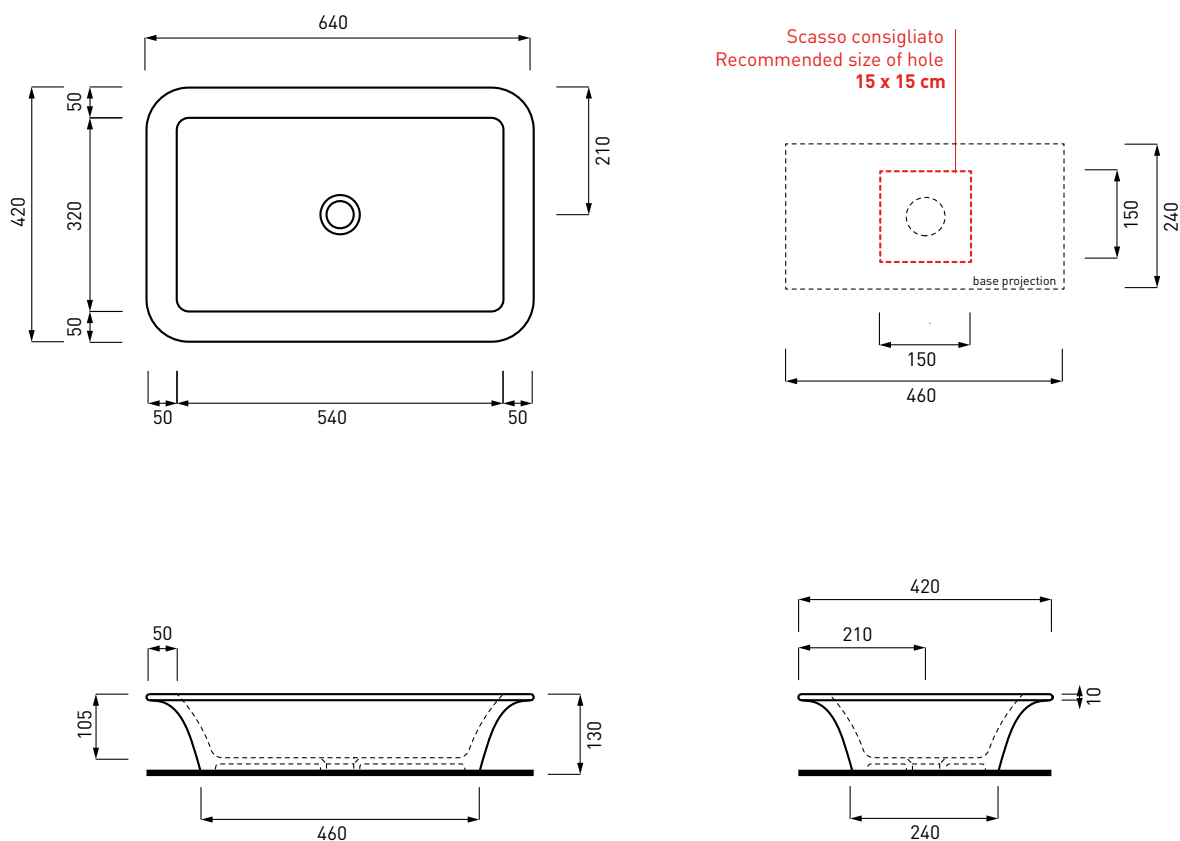

Opera - art. 0PLA64

lavabo da appoggio
on-top washbasin

cielo
handmade in Italy

PESO NETTO/NET WEIGHT: 16,70 Kg

PCS PALLET: 20

PCS PALLET CONTAINER: 34

ACCESSORI/ACCESSORIES:

PIL01 - Piletta universale click clack con coperchio in ceramica / *Universal pop-up waste with ceramic cover*

FINITURE

FINISHES

○ Bianco/white - glossy

● Nero/black - glossy

NOTE/NOTES

Marzo 2017

ATTENZIONE:
Le misure d'installazione possono presentare leggere differenze rispetto ai pezzi reali in considerazione delle caratteristiche del prodotto ceramico. L'azienda si riserva di cambiare schede tecniche e caratteristiche di funzionamento degli articoli in ogni momento e senza necessità di preavviso. I pesi possono subire variazioni fino al 20%.

ATTENTION:
Measure details can show some little difference respect real items, following typical characteristics of ceramics articles production. The company reserves the right to change any technical specifications/dimension and/or operating characteristics of the products at any time and without giving notice. The ceramic items weight may vary up to 20%.