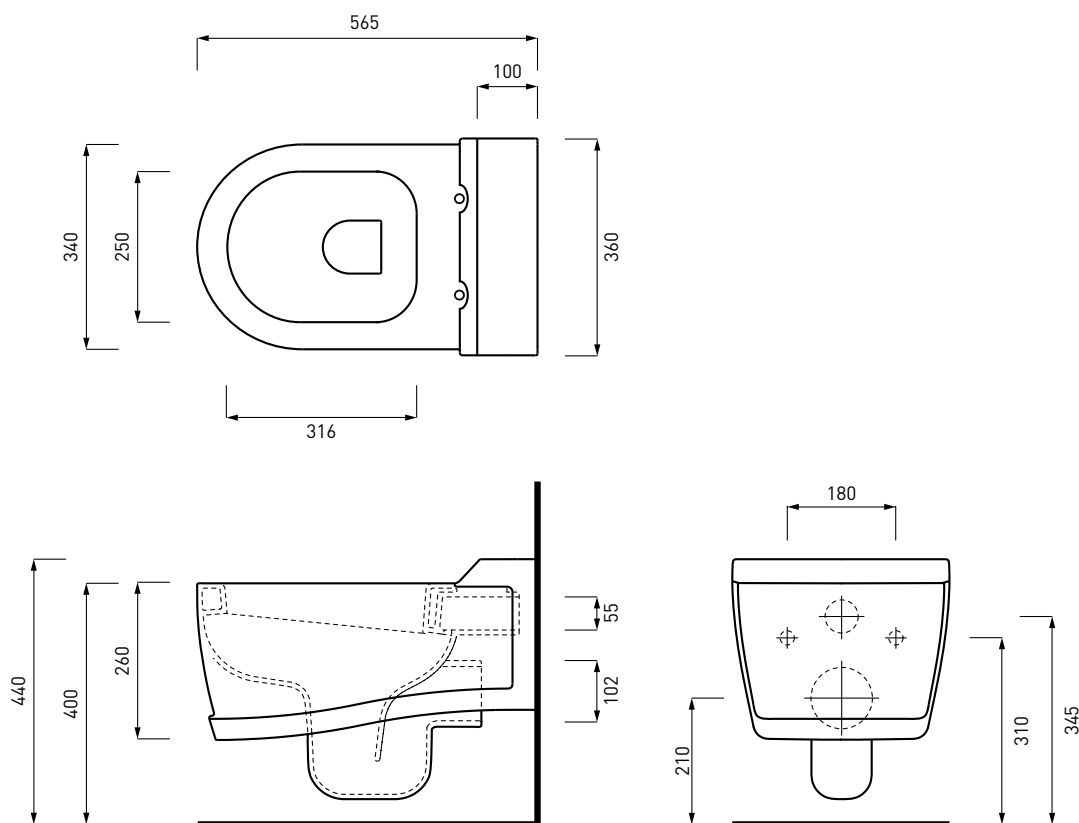

ATTENZIONE/ATTENTION:

ATTENZIONE/ATTENTION: