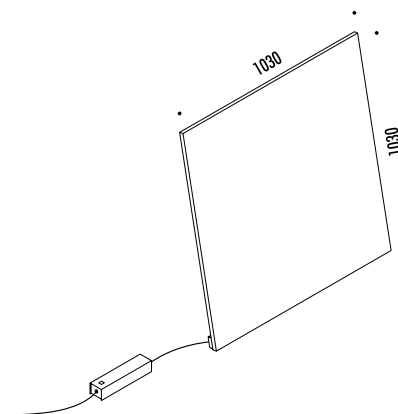

DESIGN DAVIDE GROPPI - 2015
LAMPADA DA TERRA - METACRILATO - METALLO
FLOOR LAMP - METHACRYLATE - METAL
ENERGY CLASS: A

PABLO

CE IP 20

181800	STANDARD	100-240 V - 50/60 Hz - 28 W LED - 1200 lm - RGB WIRELESS CONTROL ALIMENTAZIONE CON SPINA - CAVO TRASPARENTE POWER SUPPLY WITH PLUG - TRANSPARENT CABLE