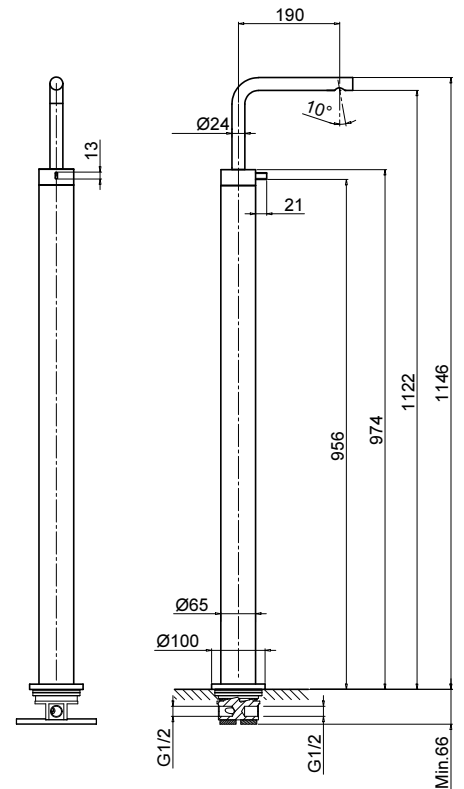

Art. A036B+A036A

Miscelatore lavabo da pavimento

- interasse bocca 19 cm
- maniglia
- limitatore di portata 5 l/min a 3 bar
- ingressi da 1/2"
- senza scarico

Parte esterna

Finiture:

- Cromo** 27 02 A036B
- Matt Gun Metal PVD** 27 P5 A036B
- Matt British Gold PVD** 27 P6 A036B
- Matt Copper PVD** 27 P9 A036B

Parte da incasso

Finiture:

- 17 00 A036A

Progetto:

Stanza:

Data:

Commento:

Certificazioni:

lead \emptyset free