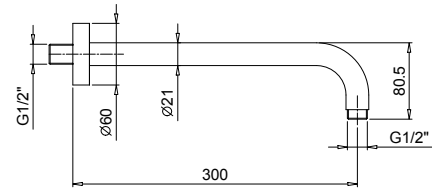

Art. 8080

Braccio doccia

- lunghezza 30 cm
- rosone tondo
- per installazione a parete
- ingresso da 1/2"

Finiture:

☐	Cromo	81 02 8080
☐	Matt Gun Metal PVD	81 P5 8080
☐	Matt British Gold PVD	81 P6 8080
☐	Matt Copper PVD	81 P9 8080

Progetto:

Stanza:

Data:

Commento:

Certificazioni: