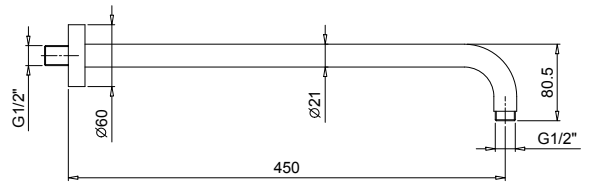

Art. 8059

Braccio doccia

- lunghezza 45 cm
- rosone tondo
- per installazione a parete
- ingresso da 1/2"

Finiture:

☐	Cromo	81 02 8059
☐	Matt Gun Metal PVD	81 P5 8059
☐	Matt British Gold PVD	81 P6 8059
☐	Matt Copper PVD	81 P9 8059

Progetto:

Stanza:

Data:

Commento:

Certificazioni: