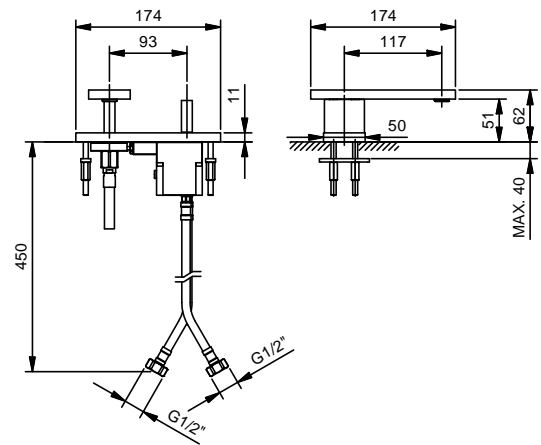

Art. T104WF

Miscelatore lavabo monoforo

- interasse bocca 11,7 cm
- bocca girevole
- maniglia
- limitatore di portata 5 l/min a 3 bar
- flessibili di alimentazione
- senza scarico

Finiture:

☐ **Matt Gun Metal PVD** 48 P5 T104WF

Progetto:

Stanza:

Data:

Commento:

Certificazioni:

lead free

NEW