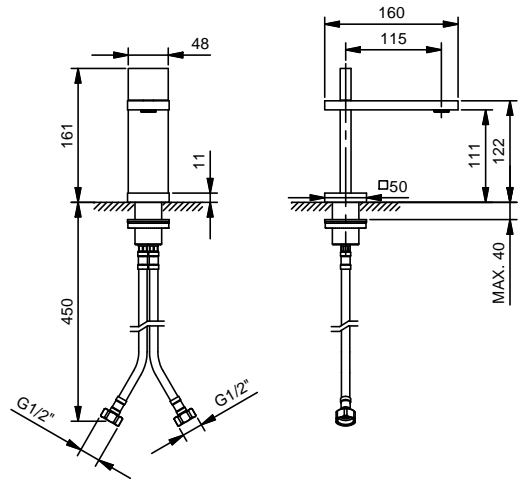

Art. T004WF

Miscelatore lavabo monoforo

- interasse bocca 11,5 cm
- maniglia
- limitatore di portata 5 l/min a 3 bar
- flessibili di alimentazione
- senza scarico

Finiture:

☐ **Matt Gun Metal PVD** 48 P5 T004WF

Progetto:

Stanza:

Data:

Commento:

Certificazioni:

leadfree