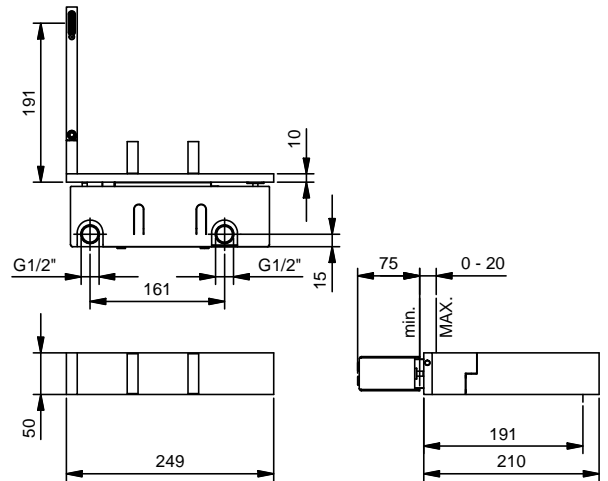

Art. T113B+T010A

Gruppo lavabo da parete

- interasse bocca 19,1 cm
- bocca girevole
- maniglie
- limitatore di portata 5 l/min a 3 bar
- vitone ceramico 90°
- ingressi da 1/2"
- senza scarico

Parte esterna

Finiture:

☐ **Matt Gun Metal PVD** 48 P5 T113B

Parte da incasso

Finiture:

☐ 44 00 T010A

Progetto:

Stanza:

Data:

Commento:

Certificazioni:

lead⁰free

NEW