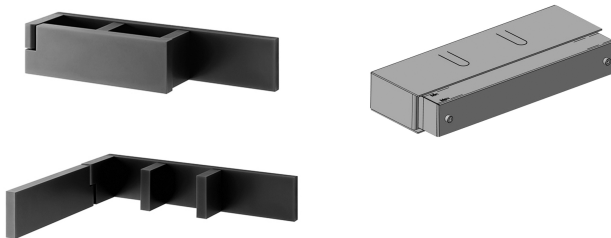

Art. T113B+T010A

Gruppo lavabo da parete

- interasse bocca 19,1 cm
- bocca girevole
- maniglie
- limitatore di portata 5 l/min a 3 bar
- vitone ceramico 90°
- ingressi da 1/2"
- senza scarico

Parte esterna

Finiture:

☐ **Matt Gun Metal PVD** 48 P5 T113B

Parte da incasso

Finiture:

☐ 44 00 T010A

Progetto:

Stanza:

Data:

Commento:

Certificazioni:

lead⁰free

NEW