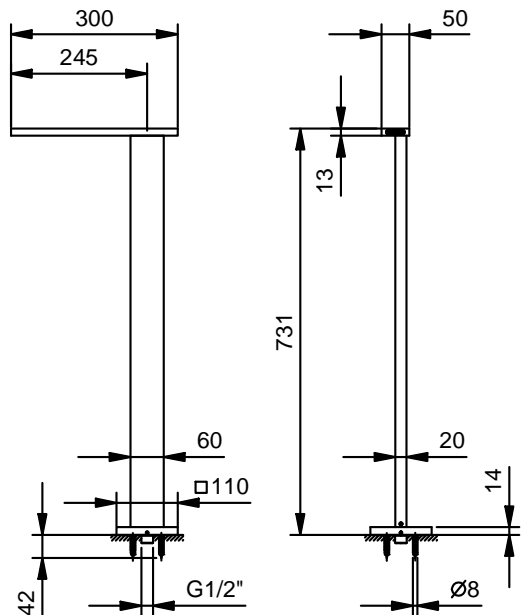

Art. T061

Bocca vasca da pavimento

- interasse bocca 24,5 cm
- ingresso da 1/2"

Finiture:

1. ☐ **Matt Gun Metal PVD** 48 P5 T061

Progetto:

Stanza:

Data:

Commento:

Certificazioni: