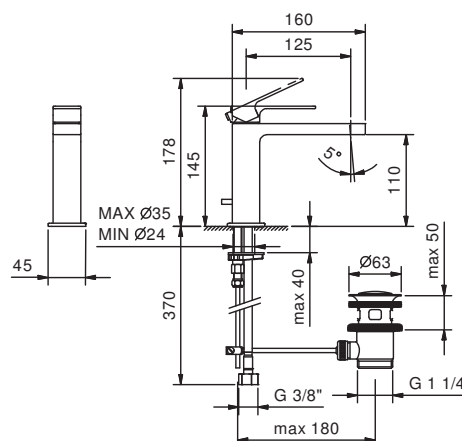

Art. F004F

Miscelatore lavabo monoforo

- interasse bocca 12,5 cm
- maniglia
- limitatore di portata 5 l/min a 3 bar
- flessibili di alimentazione
- con scarico

Finiture:

Cromo

34 02 F004F

Progetto:

Stanza:

Data:

Commento:

Aeratore PCA 1.5 Gpm

| Pressione (bar) | Portata (l/min) |
|-----------------|-----------------|
| 0,5 | 3 |
| 1 | 5 |
| 2 | 5 |
| 3 | 5 |
| 4 | 5 |

Certificazioni:

leadfree