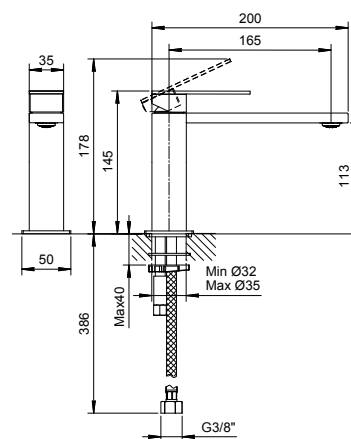

Art. F003WF

Miscelatore lavabo bocca prolungata monoforo

- interasse bocca 16,5 cm
- maniglia
- limitatore di portata 5 l/min a 3 bar
- flessibili di alimentazione
- senza scarico

Finiture:

Acciaio spazzolato 34 93 F003WF

Progetto:

Stanza:

Data:

Commento:

Aeratore PCA 1.5 Gpm

Pressione (bar)	Portata (l/min)
0,5	3
1	5
2	5
3	5
4	5

Certificazioni: