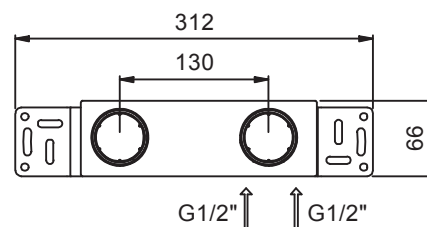

Art. F810B+M011A

Miscelatore lavabo da parete

- interasse bocca 14 cm
- maniglia
- limitatore di portata 5 l/min a 3 bar
- ingressi da 1/2"
- senza scarico
- isolamento acustico

Parte esterna

Finiture:

Cromo 34 02 F810B

Parte da incasso

Finiture:

44 00 M011A

Progetto:

Stanza:

Data:

Commento:

Certificazioni: