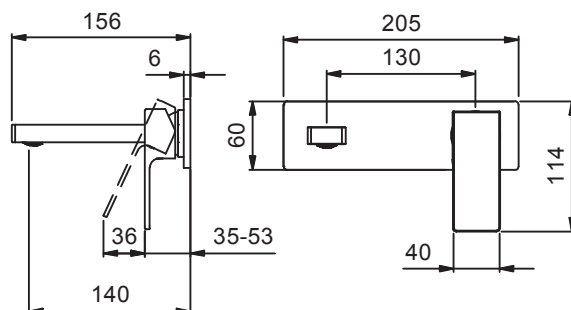

Art. F810B+M011A

Miscelatore lavabo da parete

- interasse bocca 14 cm
- maniglia
- limitatore di portata 5 l/min a 3 bar
- ingressi da 1/2"
- senza scarico
- isolamento acustico

Parte esterna

Finiture:

Cromo 34 02 F810B

Parte da incasso

Finiture:

44 00 M011A

Progetto:

Stanza:

Data:

Commento:

Certificazioni: