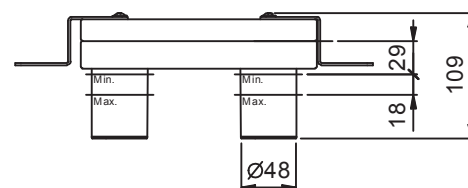

Art. F810B+M011A

Miscelatore lavabo da parete

- interasse bocca 14 cm
- maniglia
- limitatore di portata 5 l/min a 3 bar
- ingressi da 1/2"
- senza scarico
- isolamento acustico

Parte esterna

Finiture:

Cromo 34 02 F810B

Parte da incasso

Finiture:

44 00 M011A

Progetto:

Stanza:

Data:

Commento:

Certificazioni: