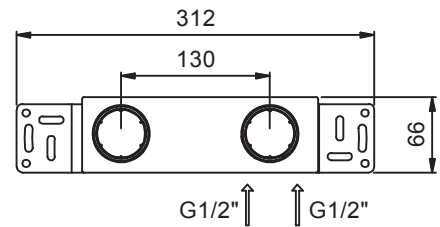

Art. F813B+M011A

Miscelatore lavabo da parete

- interasse bocca 19 cm
- maniglia
- limitatore di portata 5 l/min a 3 bar
- ingressi da 1/2"
- isolamento acustico
- senza scarico

Parte esterna

Finiture:

Acciaio spazzolato 34 93 F813B

Parte da incasso

Finiture:

44 00 M011A

Progetto:

Stanza:

Data:

Commento:

Certificazioni: