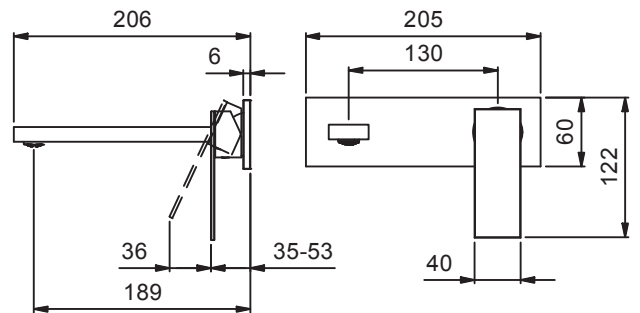

Art. F813B+M011A

Miscelatore lavabo da parete

- interasse bocca 19 cm
- maniglia
- limitatore di portata 5 l/min a 3 bar
- ingressi da 1/2"
- isolamento acustico
- senza scarico

Parte esterna

Finiture:

Acciaio spazzolato 34 93 F813B

Parte da incasso

Finiture:

44 00 M011A

Progetto:

Stanza:

Data:

Commento:

Certificazioni: