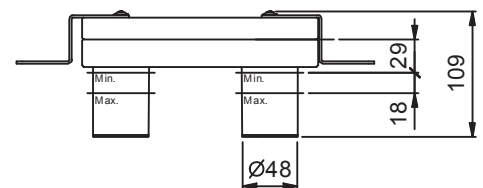

Art. F813B+M011A

Miscelatore lavabo da parete

- interasse bocca 19 cm
- maniglia
- limitatore di portata 5 l/min a 3 bar
- ingressi da 1/2"
- isolamento acustico
- senza scarico

Parte esterna

Finiture:

Acciaio spazzolato 34 93 F813B

Parte da incasso

Finiture:

44 00 M011A

Progetto:

Stanza:

Data:

Commento:

Certificazioni: