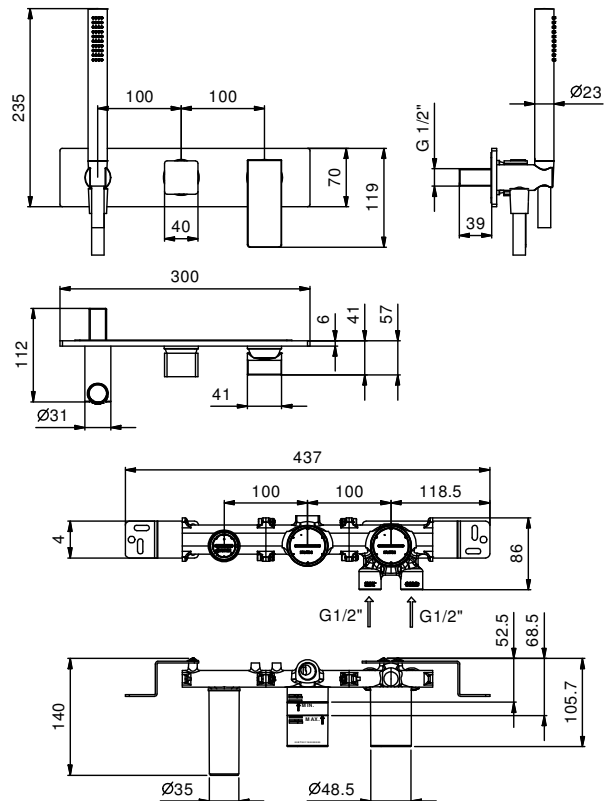

Art. F784B+R084A

Miscelatore doccia incasso

- maniglie
- deviatore a rotazione a 2 uscite
- doccetta FIT
- presa acqua con supporto per doccetta
- flessibile PVC 150 cm
- ingressi da 1/2"

Parte esterna

Finiture:

Cromo 34 02 F784B

Parte da incasso

Finiture:

44 00 R084A

Progetto:

Stanza:

Data:

Commento: