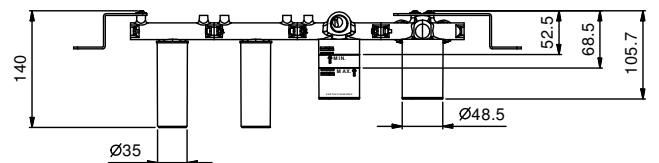

Art. F721B+R021A

Miscelatore vasca incasso

- interasse bocca 20 cm
- maniglia
- deviatore a rotazione a 2 uscite
- doccetta FIT
- presa acqua con supporto per doccetta
- flessibile PVC 150 cm
- ingressi da 1/2"

Parte esterna

Finiture:

☐ **Acciaio spazzolato** 34 93 F721B

Parte da incasso

Finiture:

☐ 44 00 R021A

Progetto:

Stanza:

Data:

Commento:

Certificazioni: