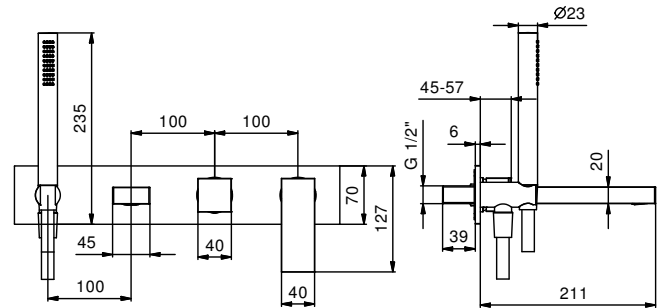

Art. F721B+R021A

Miscelatore vasca incasso

- interasse bocca 20 cm
- maniglia
- deviatore a rotazione a 2 uscite
- doccetta FIT
- presa acqua con supporto per doccetta
- flessibile PVC 150 cm
- ingressi da 1/2"

Parte esterna

Finiture:

☐ **Acciaio spazzolato** 34 93 F721B

Parte da incasso

Finiture:

☐ 44 00 R021A

Progetto:

Stanza:

Data:

Commento:

Certificazioni: