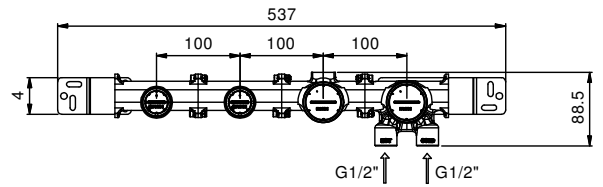

Art. F721B+R021A

Miscelatore vasca incasso

- interasse bocca 20 cm
- maniglia
- deviatore a rotazione a 2 uscite
- doccetta FIT
- presa acqua con supporto per doccetta
- flessibile PVC 150 cm
- ingressi da 1/2"

Parte esterna

Finiture:

☐ **Acciaio spazzolato** 34 93 F721B

Parte da incasso

Finiture:

☐ 44 00 R021A

Progetto:

Stanza:

Data:

Commento:

Certificazioni: