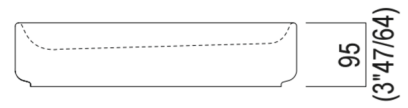

Dimensioni principali