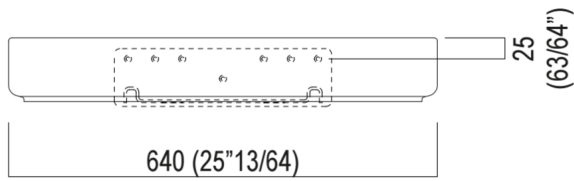

Lavabi Petra indipendente
ACER092_

Marco Merendi, Diego Vencato, 2018

Lavabo a parete o per colonna o da
appoggio

Finiture

Collezione realizzata in Cementoskin® (cemento colorato in pasta), resistente a qualsiasi tipo di sporco con superficie naturale e vellutata disponibile in diverse colorazioni; gli elementi che la compongono possono essere installati sia in ambienti interni che esterni. Il lavabo può essere fissato sia a parete che alla colonna attrezzata o posto su piano autoportante. Il lavabo è a scarico libero ed è compreso di piletta .MET0563. Kit specifici permettono il fissaggio sia all'interno che all'esterno.

Materiali usati: Cementoskin®.

Altezza:	9.5 cm	3" 147/64 inches
Profondità:	42.0 cm	16" 17/32 inches
Lunghezza:	64.0 cm	25" 13/64 inches
Peso:	18.0 kg	40 lbs
Dimensioni imballo:	52 x 74 x 15 cm	20" 4/8 x 29" 1/8 x 5" 7/8 inches
Peso con imballo:	25.0 kg	55 lbs

Dimensioni principali

Quote di montaggio

Scarico per sifone ad incasso e a bottiglia
Drain for concealed waste trap and bottle trap

*h.consigliata / advised h.

Quote di montaggio: su piani autoportanti

Scarico per sifone a bottiglia e ad incasso
Drain for bottle trap and concealed waste trap

*h.consigliata / advised h.

Quote di montaggio: su piani in appoggio

Scarico per sifone a bottiglia
Drain for bottle trap

*h.consigliata / advised h.

Quote di montaggio: su cassa H 40 cm Lato

Scarico per sifone a bottiglia
Drain for bottle trap