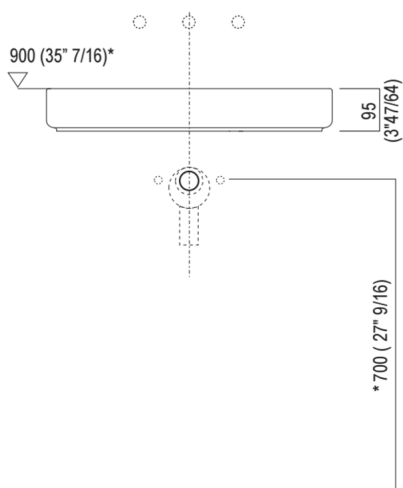

Materiali usati: Cementoskin®.

Altezza:	9.5 cm	3" 147/64 inches
Profondità:	42.0 cm	16" 17/32 inches
Lunghezza:	64.0 cm	25" 13/64 inches
Peso:	18.0 kg	40 lbs
Dimensioni imballo:	52 x 74 x 15 cm	20" 4/8 x 29" 1/8 x 5" 7/8 inches
Peso con imballo:	25.0 kg	55 lbs

Dimensioni principali

Quote di montaggio

Scarico per sifone ad incasso e a bottiglia
Drain for concealed waste trap and bottle trap

*h.consigliata / advised h.

Quote di montaggio: su piani autoportanti

Scarico per sifone a bottiglia e ad incasso
Drain for bottle trap and concealed waste trap

*h.consigliata / advised h.

Quote di montaggio: su piani in appoggio

Scarico per sifone a bottiglia
Drain for bottle trap

*h.consigliata / advised h.

Quote di montaggio: su cassa H 40 cm Lato

Scarico per sifone a bottiglia
Drain for bottle trap

PIANO cm 50 / COUNTERTOP cm 50

Posizione standard per rubinetto su piano
Standard position for top mounted tap

Posizione standard per rubinetto a parete
Standard position for wall mounted tap

Posizione speciale per rubinetto Sen a parete e Square con bocca curva
Special position for wall mounted tap Sen and Square white curved spout