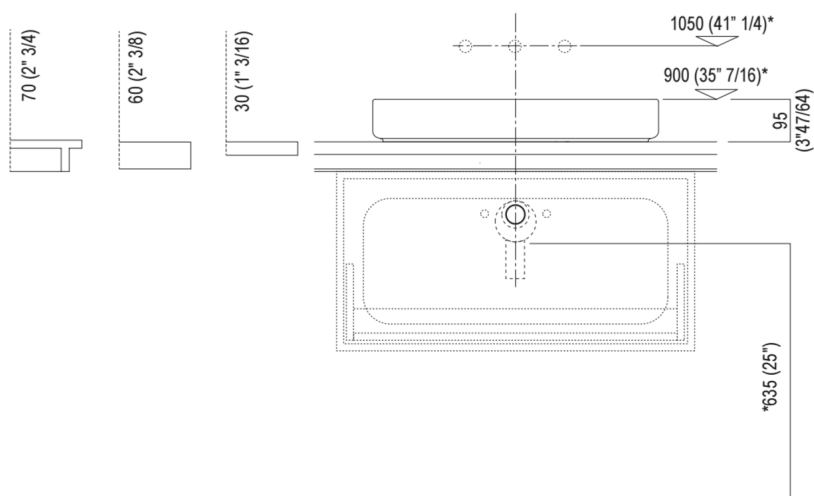

Materiali usati: Cementoskin®.

Altezza:	9.5 cm	3" 147/64 inches
Profondità:	42.0 cm	16" 17/32 inches
Lunghezza:	64.0 cm	25" 13/64 inches
Peso:	18.0 kg	40 lbs
Dimensioni imballo:	52 x 74 x 15 cm	20" 4/8 x 29" 1/8 x 5" 7/8 inches
Peso con imballo:	25.0 kg	55 lbs

Dimensioni principali

Quote di montaggio

Scarico per sifone ad incasso e a bottiglia
Drain for concealed waste trap and bottle trap

*h.consigliata / advised h.

Quote di montaggio: su piani autoportanti

Scarico per sifone a bottiglia e ad incasso
Drain for bottle trap and concealed waste trap

*h.consigliata / advised h.

Quote di montaggio: su piani in appoggio

Scarico per sifone a bottiglia
Drain for bottle trap

*h.consigliata / advised h.

Quote di montaggio: su cassa H 40 cm Lato

Scarico per sifone a bottiglia
Drain for bottle trap

PIANO cm 50 / COUNTERTOP cm 50

Posizione standard per rubinetto su piano
Standard position for top mounted tap

Posizione standard per rubinetto a parete
Standard position for wall mounted tap

Posizione speciale per rubinetto Sen a parete e Square con bocca curva
Special position for wall mounted tap Sen and Square white curved spout