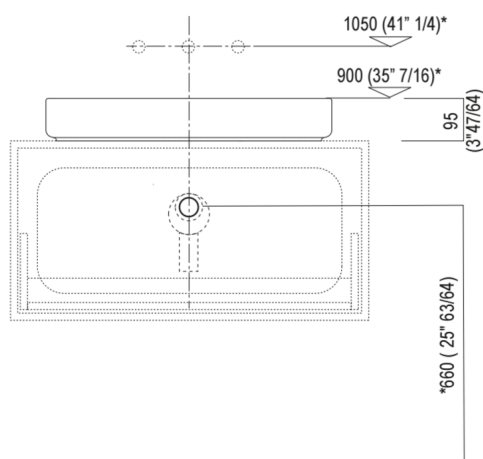

Materiali usati: Cementoskin®.

Altezza:	9.5 cm	3" 147/64 inches
Profondità:	42.0 cm	16" 17/32 inches
Lunghezza:	64.0 cm	25" 13/64 inches
Peso:	18.0 kg	40 lbs
Dimensioni imballo:	52 x 74 x 15 cm	20" 4/8 x 29" 1/8 x 5" 7/8 inches
Peso con imballo:	25.0 kg	55 lbs

*h.consigliata / advised h.

Quote di montaggio: su piani in appoggio

Scarico per sifone a bottiglia
Drain for bottle trap

*h.consigliata / advised h.

Quote di montaggio: su cassa H 40 cm Lato

Scarico per sifone a bottiglia
Drain for bottle trap

*h. consigliata / advised h.

Quote di montaggio: su cassa H 20 cm Lato

Scarico per sifone a bottiglia
Drain for bottle trap

*h. consigliata / advised h.

Forature per lavabi da appoggio e rubinetti su piani

PIANO cm 50 / COUNTERTOP cm 50

Posizione standard per rubinetto su piano
Standard position for top mounted tap

Posizione standard per rubinetto a parete
Standard position for wall mounted tap

Posizione speciale per rubinetto Sen a parete e Square con bocca curva
Special position for wall mounted tap Sen and Square white curved spout