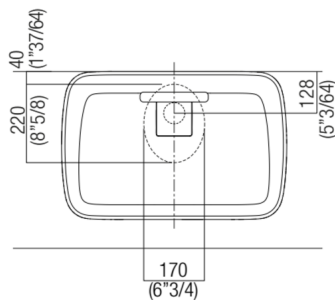

NON NECESSARIA
NOT NECESSARY