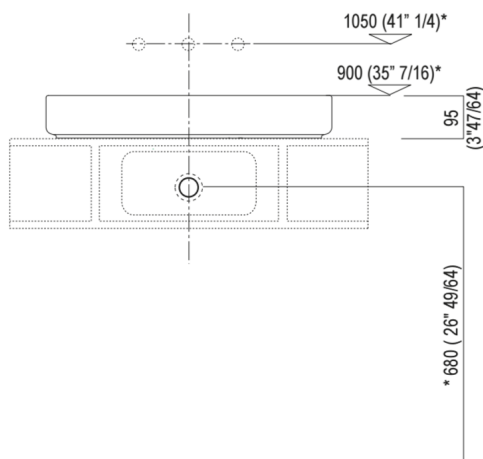

Materiali usati: Cementoskin®.

Altezza:	9.5 cm	3" 147/64 inches
Profondità:	42.0 cm	16" 17/32 inches
Lunghezza:	64.0 cm	25" 13/64 inches
Peso:	18.0 kg	40 lbs
Dimensioni imballo:	52 x 74 x 15 cm	20" 4/8 x 29" 1/8 x 5" 7/8 inches
Peso con imballo:	25.0 kg	55 lbs

*h.consigliata / advised h.

Quote di montaggio: su piani in appoggio

Scarico per sifone a bottiglia
Drain for bottle trap

*h.consigliata / advised h.

Quote di montaggio: su cassa H 40 cm Lato

Scarico per sifone a bottiglia
Drain for bottle trap

*h. consigliata / advised h.

Quote di montaggio: su cassa H 20 cm Lato

Scarico per sifone a bottiglia
Drain for bottle trap

*h. consigliata / advised h.

Forature per lavabi da appoggio e rubinetti su piani

PIANO cm 50 / COUNTERTOP cm 50

Posizione standard per rubinetto su piano
Standard position for top mounted tap

Posizione standard per rubinetto a parete
Standard position for wall mounted tap

Posizione speciale per rubinetto Sen a parete e Square con bocca curva
Special position for wall mounted tap Sen and Square white curved spout