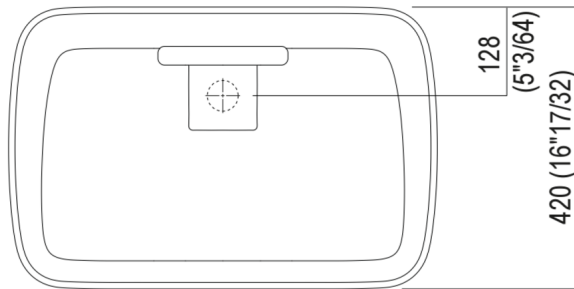

Lavabi Petra indipendente
ACER092_

Marco Merendi, Diego Vencato, 2018

Lavabo a parete o per colonna o da
appoggio

Finiture

Collezione realizzata in Cementoskin® (cemento colorato in pasta), resistente a qualsiasi tipo di sporco con superficie naturale e vellutata disponibile in diverse colorazioni; gli elementi che la compongono possono essere installati sia in ambienti interni che esterni. Il lavabo può essere fissato sia a parete che alla colonna attrezzata o posto su piano autoportante. Il lavabo è a scarico libero ed è compreso di piletta .MET0563. Kit specifici permettono il fissaggio sia all'interno che all'esterno.

Materiali usati: Cementoskin®.

Altezza:	9.5 cm	3" 147/64 inches
Profondità:	42.0 cm	16" 17/32 inches
Lunghezza:	64.0 cm	25" 13/64 inches
Peso:	18.0 kg	40 lbs
Dimensioni imballo:	52 x 74 x 15 cm	20" 4/8 x 29" 1/8 x 5" 7/8 inches
Peso con imballo:	25.0 kg	55 lbs

Dimensioni principali

Quote di montaggio

Scarico per sifone ad incasso e a bottiglia
Drain for concealed waste trap and bottle trap

*h.consigliata / advised h.

Quote di montaggio: su piani autoportanti

Scarico per sifone a bottiglia e ad incasso
Drain for bottle trap and concealed waste trap

PIANO cm 50 / COUNTERTOP cm 50

Posizione standard per rubinetto su piano
Standard position for top mounted tap

Posizione standard per rubinetto a parete
Standard position for wall mounted tap

Posizione speciale per rubinetto Sen a parete e Square con bocca curva
Special position for wall mounted tap Sen and Square white curved spout