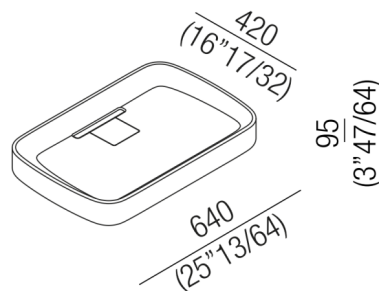

Lavabi Petra indipendente
ACER092_

Marco Merendi, Diego Vencato, 2018

Lavabo a parete o per colonna o da
appoggio

Finiture

Collezione realizzata in Cementoskin® (cemento colorato in pasta), resistente a qualsiasi tipo di sporco con superficie naturale e vellutata disponibile in diverse colorazioni; gli elementi che la compongono possono essere installati sia in ambienti interni che esterni. Il lavabo può essere fissato sia a parete che alla colonna attrezzata o posto su piano autoportante. Il lavabo è a scarico libero ed è compreso di piletta .MET0563. Kit specifici permettono il fissaggio sia all'interno che all'esterno.

Materiali usati: Cementoskin®.

Altezza:	9.5 cm	3" 147/64 inches
Profondità:	42.0 cm	16" 17/32 inches
Lunghezza:	64.0 cm	25" 13/64 inches
Peso:	18.0 kg	40 lbs
Dimensioni imballo:	52 x 74 x 15 cm	20" 4/8 x 29" 1/8 x 5" 7/8 inches
Peso con imballo:	25.0 kg	55 lbs