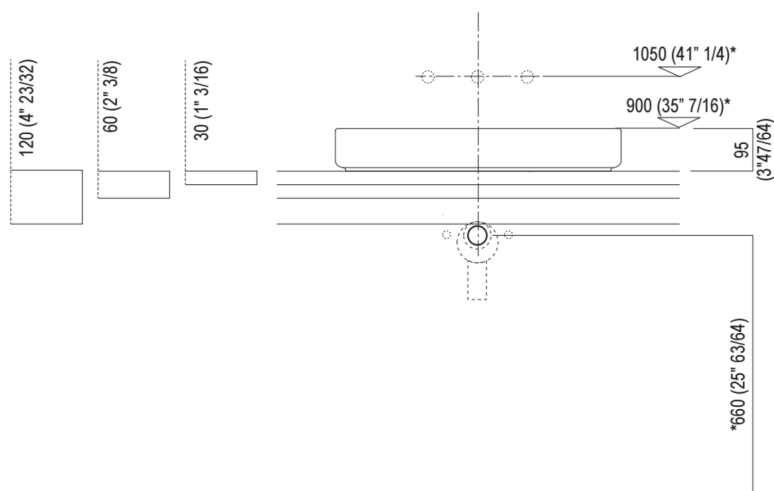

Materiali usati: Cementoskin®.

Altezza:	9.5 cm	3" 147/64 inches
Profondità:	42.0 cm	16" 17/32 inches
Lunghezza:	64.0 cm	25" 13/64 inches
Peso:	18.0 kg	40 lbs
Dimensioni imballo:	52 x 74 x 15 cm	20" 4/8 x 29" 1/8 x 5" 7/8 inches
Peso con imballo:	25.0 kg	55 lbs

Dimensioni principali

Quote di montaggio

Scarico per sifone ad incasso e a bottiglia
Drain for concealed waste trap and bottle trap

*h.consigliata / advised h.

Quote di montaggio: su piani autoportanti

Scarico per sifone a bottiglia e ad incasso
Drain for bottle trap and concealed waste trap

*h.consigliata / advised h.

Quote di montaggio: su piani in appoggio

Scarico per sifone a bottiglia
Drain for bottle trap

*h.consigliata / advised h.

Quote di montaggio: su cassa H 40 cm Lato

Scarico per sifone a bottiglia
Drain for bottle trap

PIANO cm 50 / COUNTERTOP cm 50

Posizione standard per rubinetto su piano
Standard position for top mounted tap

Posizione standard per rubinetto a parete
Standard position for wall mounted tap

Posizione speciale per rubinetto Sen a parete e Square con bocca curva
Special position for wall mounted tap Sen and Square white curved spout