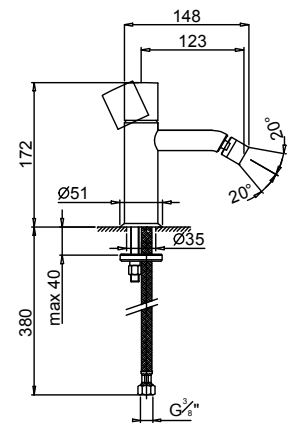

Art. E908WF

Miscelatore bidet monoforo

- interasse bocca 12,5 cm
- maniglia
- limitatore di portata 5 l/min a 3 bar
- aeratore snodato
- flessibili di alimentazione
- senza scarico

Finiture:

☐ **Acciaio spazzolato** 50 93 E908WF

Progetto:

Stanza:

Data:

Commento:

Certificazioni: