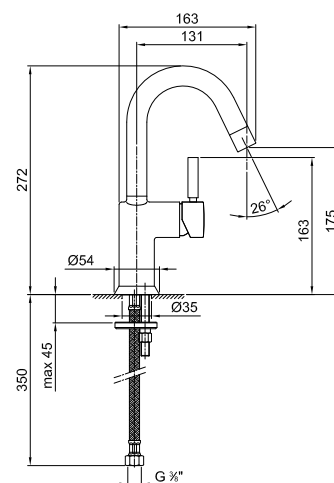

Art. 1804WF

Miscelatore lavabo monoforo

- interasse bocca 13 cm
- maniglia
- bocca girevole
- limitatore di portata 5 l/min a 3 bar
- flessibili di alimentazione
- senza scarico

Finiture:

Cromo

42 02 1804WF

Progetto:

Stanza:

Data:

Commento:

Aeratore classe B

Pressione (bar)	Portata (l/min)
0,5	7
1	14
2	17
3	20
4	22

Certificazioni: