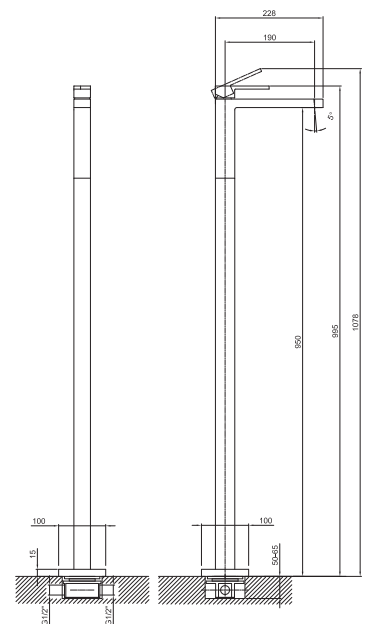

Art. 3336SB+3336A

Miscelatore lavabo da pavimento

- interasse bocca 19 cm
- senza maniglia
- limitatore di portata 5 l/min a 3 bar
- senza scarico

N.B. maniglia 3348 da ordinare separatamente, consultare la sezione "Maniglie"

Data:

Commento:

Rompigetto

Pressione (bar)	Portata (l/min)
0,5	4
1	8
2	10
3	12
4	13

Maniglie da ordinare separatamente:

3347, 3348, 3349, 39,49, 5346, 5347, 5348, 5349

Disponibili nelle finiture:

- 0202 Cromo c/inserto Cromo
- 0250 Cromo c/inserto Satinato
- 02C2 Cromo c/inserto Acquamarina
- 02L4 Cromo c/inserto Wengé
- 02L5 Cromo c/inserto Rovere