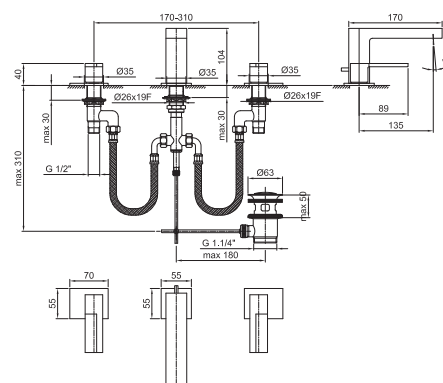

Maniglie da ordinare separatamente:

3347, 3348, 3349, 39,49, 5346, 5347, 5348, 5349

Disponibili nelle finiture:

- 0202 Cromo c/inserto Cromo
- 0250 Cromo c/inserto Satinato
- 02C2 Cromo c/inserto Acquamarina
- 02L4 Cromo c/inserto Wengé
- 02L5 Cromo c/inserto Rovere