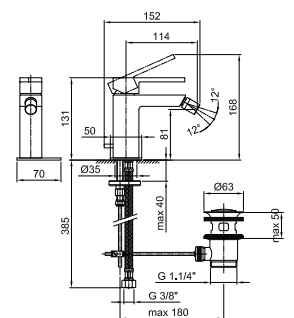

Maniglie da ordinare separatamente:

3347, 3348, 3349, 39,49, 5346, 5347, 5348, 5349

Disponibili nelle finiture:

- 0202 Cromo c/inserto Cromo
- 0250 Cromo c/inserto Satinato
- 02C2 Cromo c/inserto Acquamarina
- 02L4 Cromo c/inserto Wengé
- 02L5 Cromo c/inserto Rovere