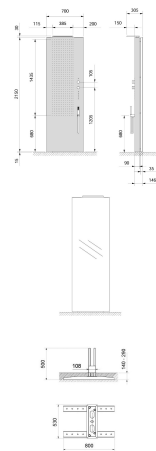

Art. 6580+651602

Pannello doccia

Parte esterna

- **pannello anteriore con:**
- numero 504 getti frontali suddivisi in 4 settori
- soffione a cascata
- doccetta
- miscelatore termostatico
- pulsanti retroilluminati per la scelta delle varie funzioni (cascata, doccetta, 4 settori getti frontali selezionabili singolarmente)
- illuminazione con due lampade a LED nella parte superiore
  azionabile da interruttore esterno

- **pannello posteriore con:**
- specchio
- due profili laterali

N.B. Condizioni necessarie per il corretto funzionamento:

Portata min.: 26 l/min

Finiture:

☐ **Cemento** 74 AD 651602

Parte da incasso

- basamento di metallo con trattamento anticorrosione

Finiture:

☐ 74 00 6580

Progetto:

Stanza:

Data:

Commento:

Certificazioni: