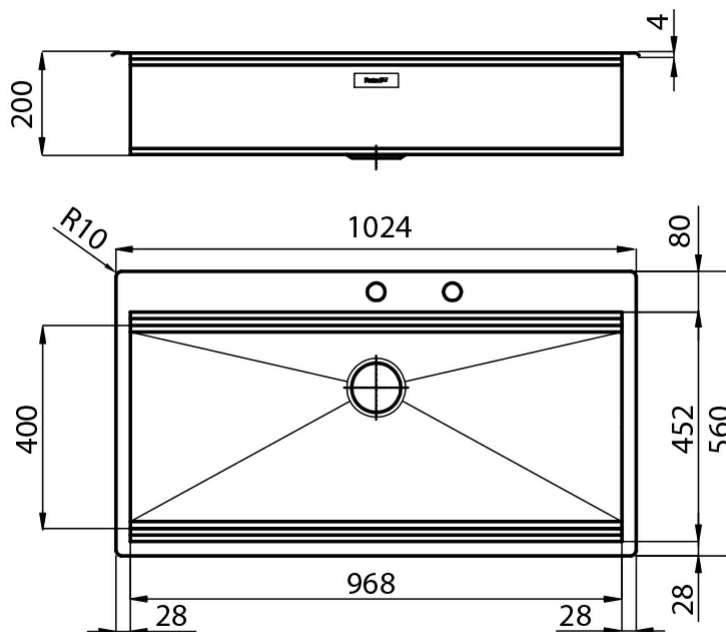

Lavello

Foster Milano

Lavello - 1 vasca - Bordo Q4 - per incasso sopratop

Codice: 1018 050

Dettagli prodotto

Materiale Finitura	Acciaio inox AISI 304 - finitura spazzolato
Base	120 cm
Dimensioni	1024x560 mm
Bordo Installazione	Bordo Q4 - per incasso sopratop
Numero Vasche	1 vasca
Misura Vasca	968x400 mm mm
Piletta	piletta con comando automatico SPACE MILANO - 3,5"
Fori Mixer	2 fori di serie
Dotazioni standard	ganci di fissaggio, guarnizione, piletta, troppo-pieno e sifone, Imballo in scatola

Vasca quadra - raggio 0/9

Profondità 56

Doppio foro miscelatore

Dimensioni

Accessori opzionali

tagliere legno noce
8642 000

griglia black 8100
600

tagliere in cristallo
8633 300