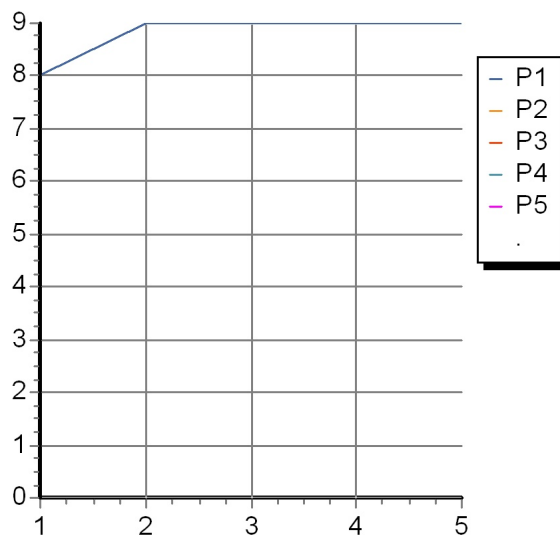

SHOWER

Z94266

Disegno Complessivo / Overall Drawing

SHOWER

Z94266 Portate / Flowrates (lt/min)

PRESSIONE PRESSURE	1 BAR	2 BAR	3 BAR	4 BAR	5 BAR
SOFFIONE SHOWER HEAD <i>P1</i>	8	9	9	9	9
<i>P2</i>					
<i>P3</i>					
<i>P4</i>					
<i>P5</i>					

SHOWER

Z94266 Pesì e Misure / Weights and Sizes

Peso (Kg) Weight (lb)	2 (Kg)	4,4092 (lb)
Volume (dc3) - (in3)	8,65 (dc3)	0,000528 (in3)
h (mm) - (in)	90 (mm)	3,543309 (in)
L1 (mm) - (in)	310 (mm)	12,204731 (in)
L2 (mm) - (in)	310 (mm)	12,204731 (in)