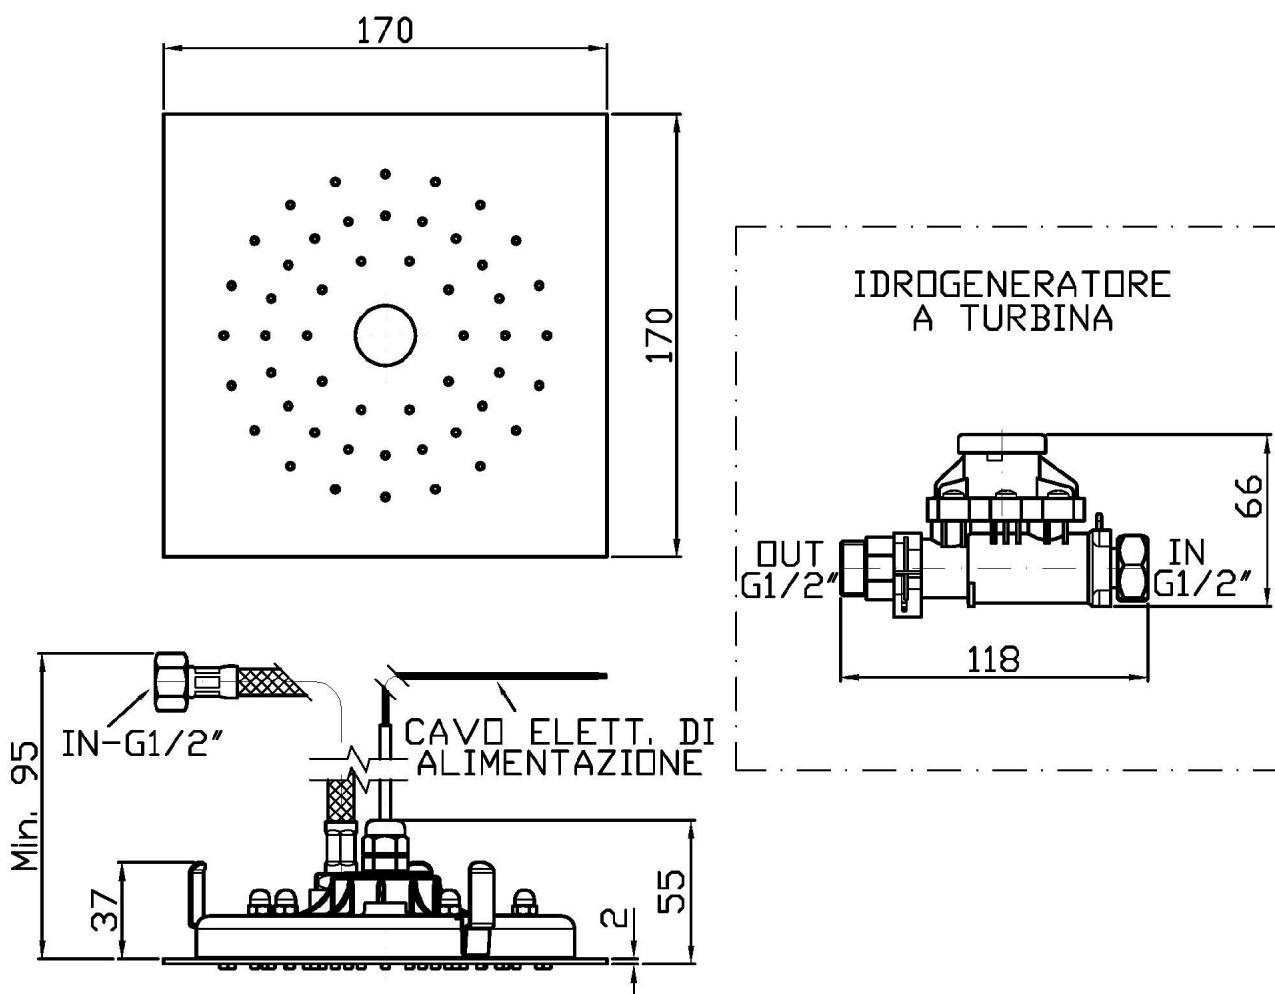

Marchio / Brand ZUCCHETTI

Classe / Class SHOWER PLUS

SHOWER

Z94156

Sistema doccia multifunzione 170x170 mm, ad incasso con luce bianca centrale, autoalimentato. / 170x170 mm built-in multifunction shower system, with white led light, self powered.

Sistema doccia multifunzione 170x170 mm, in acciaio inox, ad incasso con luce bianca centrale, autoalimentato, non necessita di alimentazione. Portata minima richiesta 5 lt/min.

170x170 mm stainless steel, built-in multifunction shower system, with white led light, self powered, power connection not required. Minimum flowrate requested 5 lt/min.

SHOWER

Z94156 Portate / Flowrates (lt/min)

PRESSIONE PRESSURE	1 BAR	2 BAR	3 BAR	4 BAR	5 BAR
SOFFIONE SHOWER HEAD <i>P1</i>	15,9	23	28,5	33	36,2
<i>P2</i>					
<i>P3</i>					
<i>P4</i>					
<i>P5</i>					

SHOWER

Z94156 Pesì e Misure / Weights and Sizes

Peso (Kg) Weight (lb)	1,38 (Kg)	3,042348 (lb)
Volume (dc3) - (in3)	7,09 (dc3)	0,000433 (in3)
h (mm) - (in)	105 (mm)	4,1338605 (in)
L1 (mm) - (in)	250 (mm)	9,842525 (in)
L2 (mm) - (in)	270 (mm)	10,629927 (in)