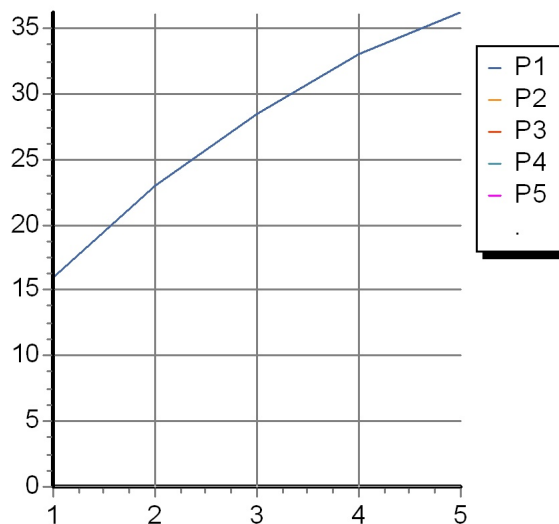

SHOWER

Z94156 Portate / Flowrates (lt/min)

PRESSIONE PRESSURE	1 BAR	2 BAR	3 BAR	4 BAR	5 BAR
SOFFIONE SHOWER HEAD <i>P1</i>	15,9	23	28,5	33	36,2
<i>P2</i>					
<i>P3</i>					
<i>P4</i>					
<i>P5</i>					

SHOWER

Z94156 Pesì e Misure / Weights and Sizes

Peso (Kg) Weight (lb)	1,38 (Kg)	3,042348 (lb)
Volume (dc3) - (in3)	7,09 (dc3)	0,000433 (in3)
h (mm) - (in)	105 (mm)	4,1338605 (in)
L1 (mm) - (in)	250 (mm)	9,842525 (in)
L2 (mm) - (in)	270 (mm)	10,629927 (in)