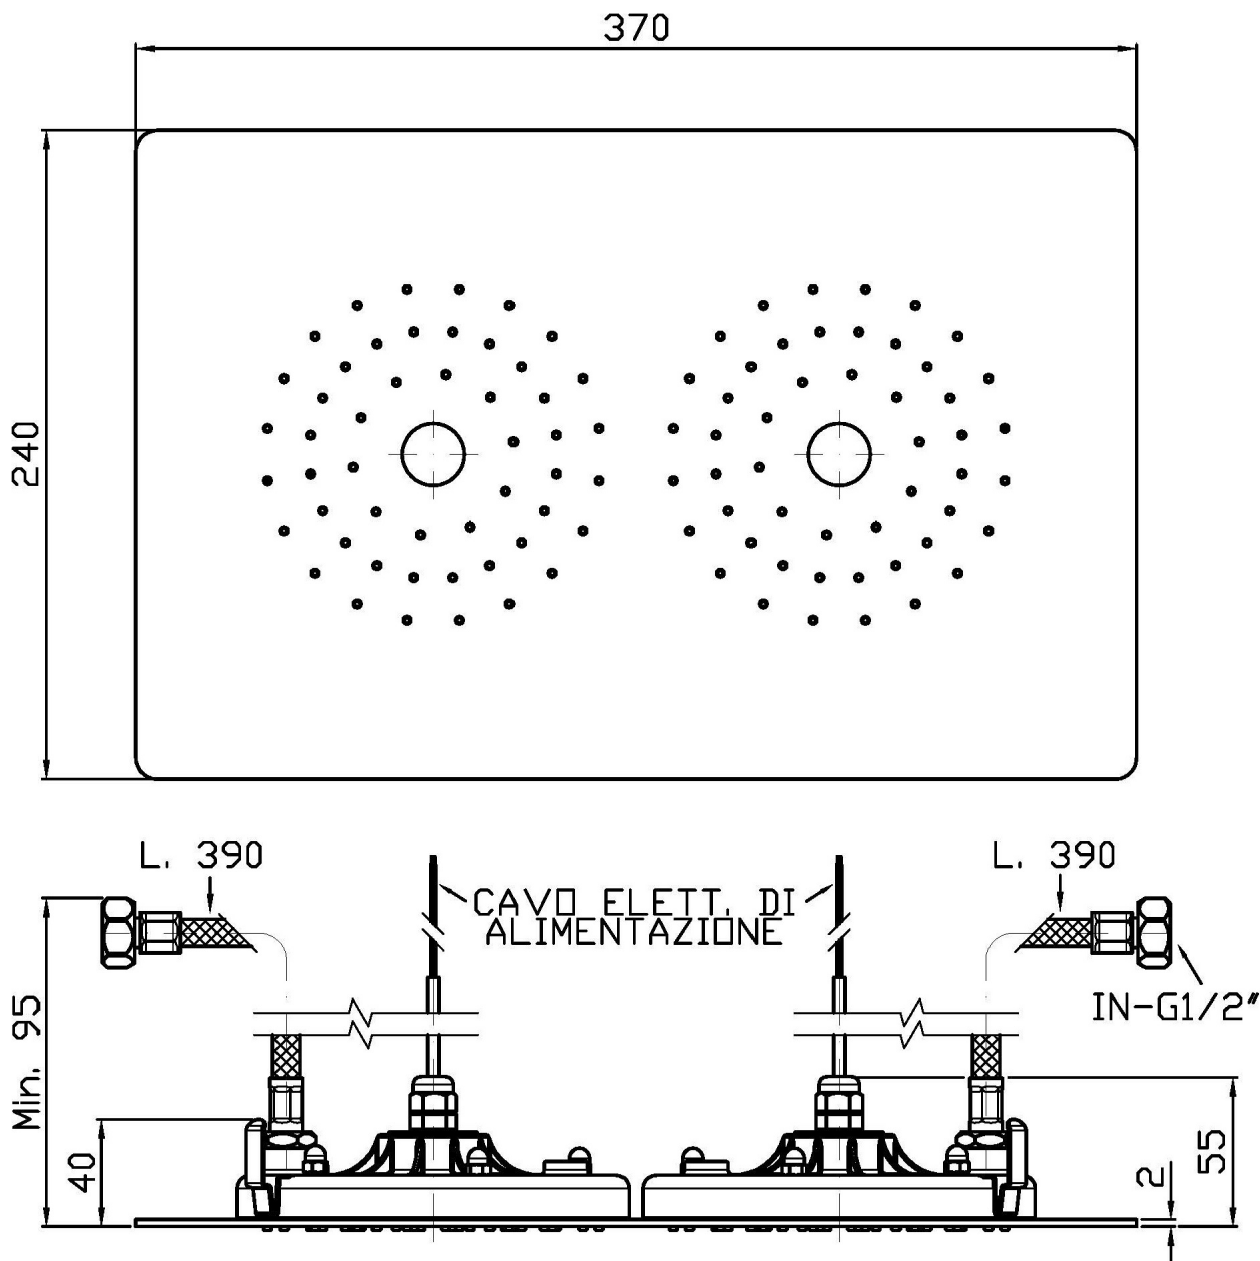

Marchio / Brand ZUCCHETTI

Classe / Class SHOWER PLUS

SHOWER

Z94147

Sistema doccia multifunzione 370x240 mm, ad incasso con doppia luce e trasformatore. / 370x240 mm built-in multifunction shower system with 2 led lights and transformer.

Sistema doccia multifunzione 370x240 mm, in acciaio inox, ad incasso con doppia luce e trasformatore. Necessita di interruttore. Portata minima richiesta: 10 lt. / min.

370x240 mm stainless steel, built-in multifunction shower system with 2 led lights and transformer, polished or brushed. To be connected to a transformer. Minimum flowrate requested: 10 lt. / min.

SHOWER

Z94147

Disegno Complessivo / Overall Drawing

SHOWER

Z94147 Portate / Flowrates (lt/min)

PRESSIONE PRESSURE	1 BAR	2 BAR	3 BAR	4 BAR	5 BAR
SOFFIONE SHOWER HEAD	29,6	42	51,7	59,7	67,2
P2					
P3					
P4					
P5					

SHOWER

Z94147 Pesì e Misure / Weights and Sizes

Peso (Kg) Weight (lb)	3,82 (Kg)	8,421572 (lb)
Volume (dc3) - (in3)	7,09 (dc3)	0,000433 (in3)
h (mm) - (in)	105 (mm)	4,1338605 (in)
L1 (mm) - (in)	250 (mm)	9,842525 (in)
L2 (mm) - (in)	270 (mm)	10,629927 (in)