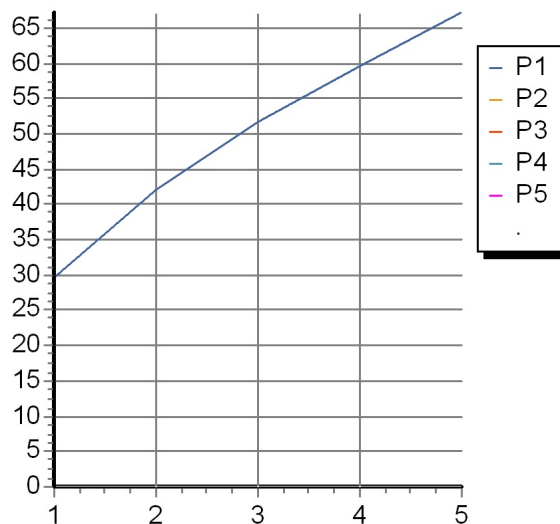

SHOWER

Z94147

Disegno Complessivo / Overall Drawing

SHOWER

Z94147 Portate / Flowrates (lt/min)

PRESSIONE PRESSURE	1 BAR	2 BAR	3 BAR	4 BAR	5 BAR
SOFFIONE SHOWER HEAD	29,6	42	51,7	59,7	67,2
P2					
P3					
P4					
P5					

SHOWER

Z94147 Pesì e Misure / Weights and Sizes

Peso (Kg) Weight (lb)	3,82 (Kg)	8,421572 (lb)
Volume (dc3) - (in3)	7,09 (dc3)	0,000433 (in3)
h (mm) - (in)	105 (mm)	4,1338605 (in)
L1 (mm) - (in)	250 (mm)	9,842525 (in)
L2 (mm) - (in)	270 (mm)	10,629927 (in)