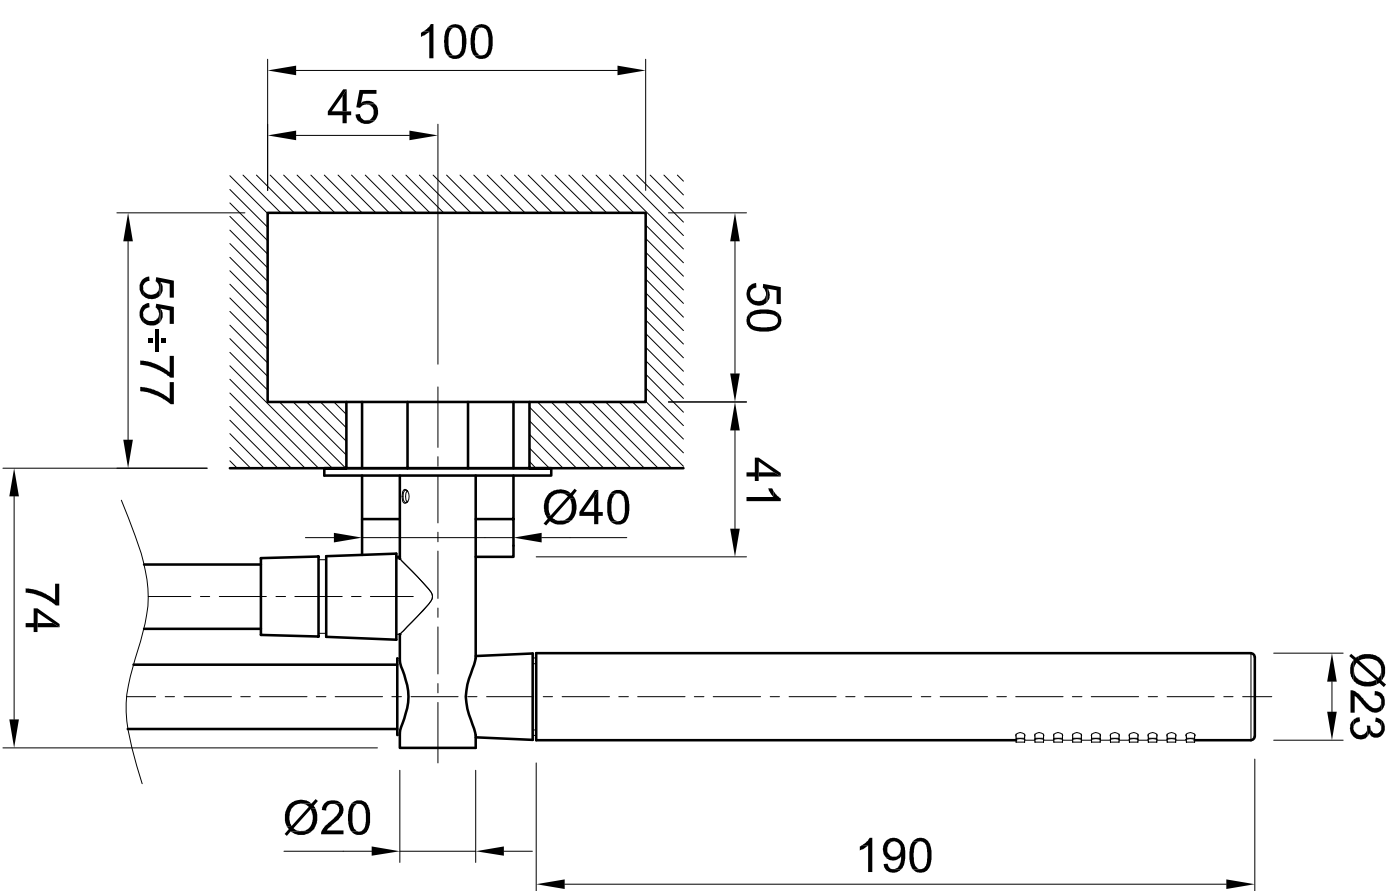

HOT IN G1/2 →
 COLD IN G1/2 →
 HOT IN G1/2 →
 COLD IN G1/2 →

Serie:	VOLANTE	Codice:	VOX2543S64CZ	Data:	28/04/2017	Revisione:	01
<p>NEVEVE</p> <p>Neve Rubhetterie S.r.l. Via Novara 18 - 28024 Gozzano (NO) - Italy E.U Tel. +39 0322 912385 - Fax. +39 0322 94776 www.neve-rubhetterie.com</p>							
<p>Descrizione:</p> <ul style="list-style-type: none"> - DOPPIO MISCELATORE DOCCIA INCASSO, INCLUDE "EASYFIX", PVC FLESSIBILE BIANCO - 2 BUILT-IN SHOWER MIXERS, "EASYFIX" INCLUDED, WHITE PVC FLEXIBLE HOSE - 2 MITTIGEURS DOUCHE A ENCASTER, "EASYFIX" COMPRIS, FLEXIBLE BLANC EN PVC - 2 MONOMANDOS EMPOTRADOS PARA DUCHA, INCLUDE "EASYFIX", FLEXO EN PVC BLANCO <p>VIETATA LA RIPRODUZIONE O IL PASSAGGIO A TERZI SENZA AUTORIZZAZIONE DELL'AZIENDA</p>							