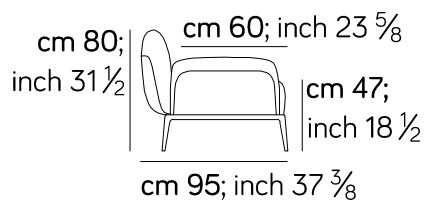

cm 146; inch 57 ½

Divano 2 posti / 2 seater

020 (modulo 70)

cm 176,5; inch 69 1/2

cm 176,5; inch 69 1/2

021 (modulo 70)

cm 162; inch 63 3/4

cm 162; inch 63 3/4

022 (modulo 70)

cm 162; inch 63 3/4

cm 162; inch 63 3/4

Divano 3 posti / 3 seater

030 (modulo 62)

cm 223; inch 87 ¾

cm 223; inch 87 ¾

031 (modulo 62)

cm 208,5; inch 82 ⅛

cm 208,5; inch 82 ⅛

032 (modulo 62)

cm 208,5; inch 82 ⅛

cm 208,5; inch 82 ⅛

Divano 3 posti / 3 seater

060 (modulo 70)

cm 247; inch 97 ¼

cm 247; inch 97 ¼

061 (modulo 70)

cm 232,5; inch 91 ½

cm 232,5; inch 91 ½

062 (modulo 70)

cm 232,5; inch 91 ½

cm 232,5; inch 91 ½

Chaise longue