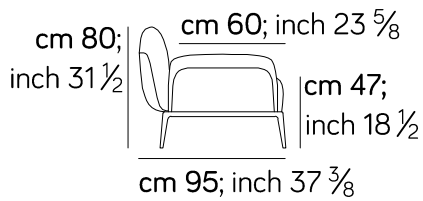

Terminale 2 posti / 2 seater terminal

122 (modulo 70)

cm 165; inch 65

cm 165; inch 65

123 (modulo 70)

cm 165; inch 65

cm 165; inch 65

Terminale 3 posti / 3 seater terminal

240 (modulo 70)

cm 235,5; inch 92 ¾

cm 235,5; inch 92 ¾

241 (modulo 70)

cm 235,5; inch 92 ¾

cm 235,5; inch 92 ¾