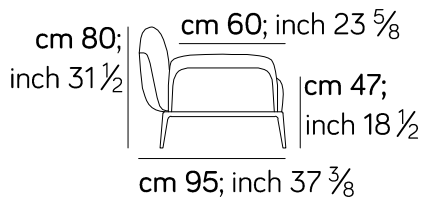

cm 208,5; inch 82 ⅛

cm 208,5; inch 82 ⅛

032 (modulo 62)

cm 208,5; inch 82 ⅛

cm 208,5; inch 82 ⅛

Divano 3 posti / 3 seater

060 (modulo 70)

cm 247; inch 97 ¼

cm 247; inch 97 ¼

061 (modulo 70)

cm 232,5; inch 91 ½

cm 232,5; inch 91 ½

062 (modulo 70)

cm 232,5; inch 91 ½

cm 232,5; inch 91 ½

Chaise longue

118 (modulo 70)

cm 91,5; inch 36

cm 91,5; inch 36

119 (modulo 70)

cm 91,5; inch 36

cm 91,5; inch 36

019 (modulo 62)

cm 83,5; inch 32 $\frac{7}{8}$

cm 83,5; inch 32 $\frac{7}{8}$

018 (modulo 62)

cm 83,5; inch 32 $\frac{7}{8}$

cm 83,5; inch 32 $\frac{7}{8}$

Terminale 2 posti / 2 seater terminal

052 (modulo 68)

cm 219,5; inch 86 3/8

cm 219,5; inch 86 3/8