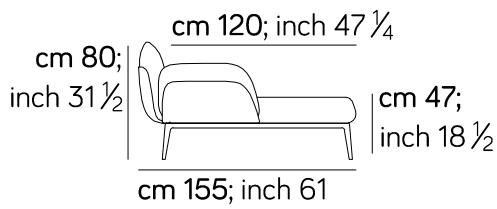

cm 146; inch 57 ½

Divano 2 posti / 2 seater

020 (modulo 70)

cm 176,5; inch 69 1/2

cm 176,5; inch 69 1/2

021 (modulo 70)

cm 162; inch 63 3/4

cm 162; inch 63 3/4

cm 208,5; inch 82 ⅛

cm 208,5; inch 82 ⅛

032 (modulo 62)

cm 208,5; inch 82 ⅛

cm 208,5; inch 82 ⅛

Divano 3 posti / 3 seater

060 (modulo 70)

cm 247; inch 97 ¼

cm 247; inch 97 ¼

061 (modulo 70)

cm 232,5; inch 91 ½

cm 232,5; inch 91 ½

062 (modulo 70)

cm 232,5; inch 91 ½

cm 232,5; inch 91 ½

Chaise longue

118 (modulo 70)

cm 91,5; inch 36

cm 91,5; inch 36

119 (modulo 70)

cm 91,5; inch 36

cm 91,5; inch 36

019 (modulo 62)

cm 83,5; inch 32 $\frac{7}{8}$