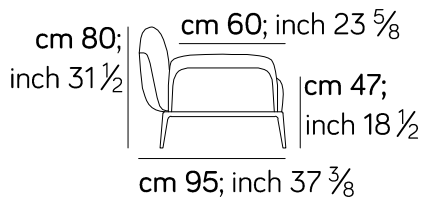

Divano 3 posti / 3 seater

030 (modulo 62)

cm 223; inch 87 ¾

cm 223; inch 87 ¾

031 (modulo 62)

cm 208,5; inch 82 ⅛

cm 208,5; inch 82 ⅛

032 (modulo 62)

cm 208,5; inch 82 ⅛

cm 208,5; inch 82 ⅛