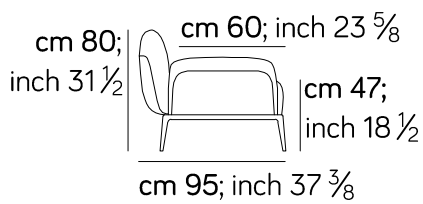

Poltrona / armchair

010 (modulo 70)

cm 106; inch 41 ¾

cm 106; inch 41 ¾

007 (modulo 62)

cm 98; inch 38 ⅝

cm 98; inch 38 ⅝

Divano 2 posti ridotto / 2 seater

cm 208,5; inch 82 ⅛

cm 208,5; inch 82 ⅛

032 (modulo 62)

cm 208,5; inch 82 ⅛

cm 208,5; inch 82 ⅛

Divano 3 posti / 3 seater

060 (modulo 70)

cm 247; inch 97 ¼

cm 235,5; inch 92 3/4

cm 235,5; inch 92 3/4

Terminale 2 posti / 2 seater terminal

122 (modulo 70)

cm 165; inch 65

cm 165; inch 65

123 (modulo 70)

cm 165; inch 65

cm 165; inch 65

Terminale 3 posti / 3 seater terminal

240 (modulo 70)

cm 235,5; inch 92 ¾

cm 235,5; inch 92 ¾

241 (modulo 70)

cm 235,5; inch 92 ¾

cm 235,5; inch 92 ¾