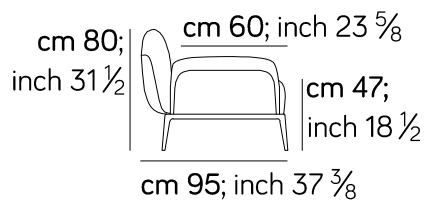

Poltrona / armchair

010 (modulo 70)

cm 106; inch 41 ¾

cm 106; inch 41 ¾

007 (modulo 62)

cm 98; inch 38 ⅝

cm 98; inch 38 ⅝

Divano 2 posti ridotto / 2 seater

236 (modulo 62)

cm 160,5; inch 63 ¼

cm 160,5; inch 63 ¼

215 (modulo 62)

cm 146; inch 57 ½

cm 146; inch 57 ½

216 (modulo 62)

cm 146; inch 57 ½

cm 146; inch 57 ½

Divano 2 posti / 2 seater

020 (modulo 70)

cm 176,5; inch 69 1/2

cm 176,5; inch 69 1/2

021 (modulo 70)

cm 162; inch 63 3/4

cm 162; inch 63 3/4

cm 208,5; inch 82 ⅛

cm 208,5; inch 82 ⅛

032 (modulo 62)

cm 208,5; inch 82 ⅛

cm 208,5; inch 82 ⅛

Divano 3 posti / 3 seater

060 (modulo 70)

cm 247; inch 97 ¼