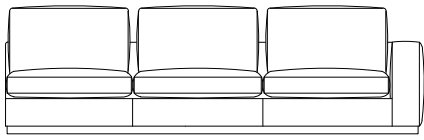

277 cm; 109 inch