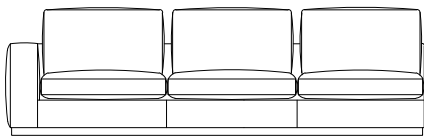

# Fripp - AM025

Divani 3 posti / 3 seater

060

303 cm; 119  $\frac{1}{4}$  inch

303 cm; 119  $\frac{1}{4}$  inch

061

277 cm; 109 inch

277 cm; 109 inch