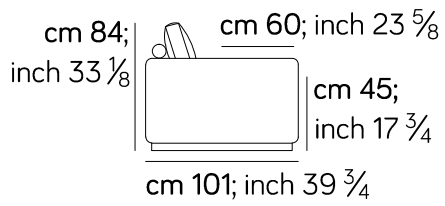

## Divani 2 posti / 2 seater

020

190 cm; 74  $\frac{3}{4}$  inch

190 cm; 74  $\frac{3}{4}$  inch

021

164 cm; 64  $\frac{5}{8}$  inch

164 cm; 64  $\frac{5}{8}$  inch

022

# Fripp - AM025

Divani 3 posti / 3 seater

060

303 cm; 119  $\frac{1}{4}$  inch

303 cm; 119  $\frac{1}{4}$  inch

061

277 cm; 109 inch

277 cm; 109 inch

062

277 cm; 109 inch

277 cm; 109 inch

256

251 cm; 98  $\frac{7}{8}$  inch

251 cm; 98  $\frac{7}{8}$  inch

## Terminali / terminal

051

237 cm; 93  $\frac{1}{4}$  inch

237 cm; 93  $\frac{1}{4}$  inch

052

237 cm; 93  $\frac{1}{4}$  inch

237 cm; 93  $\frac{1}{4}$  inch

081