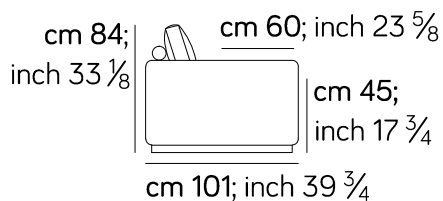

## Divani 2 posti / 2 seater

029

220 cm; 86  $\frac{5}{8}$  inch

220 cm; 86  $\frac{5}{8}$  inch

181

194 cm; 76  $\frac{3}{8}$  inch

194 cm; 76  $\frac{3}{8}$  inch

182

## Terminali / terminal

338

138 cm; 54  $\frac{3}{8}$  inch

138 cm; 54  $\frac{3}{8}$  inch

337

138 cm; 54  $\frac{3}{8}$  inch

138 cm; 54  $\frac{3}{8}$  inch

331

168 cm; 66  $\frac{1}{8}$  inch

168 cm; 66  $\frac{1}{8}$  inch

330

168 cm; 66  $\frac{1}{8}$  inch

168 cm; 66  $\frac{1}{8}$  inch

## Terminali / terminal

240

300 cm; 118  $\frac{1}{8}$  inch

300 cm; 118  $\frac{1}{8}$  inch

241

300 cm; 118  $\frac{1}{8}$  inch

300 cm; 118  $\frac{1}{8}$  inch