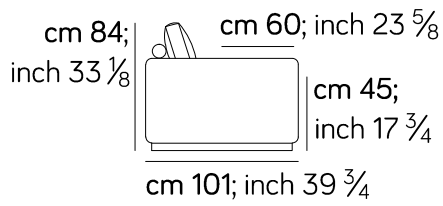

## Poltrone / armchair

---

010

122 cm; 48 inch

122 cm; 48 inch

---

011

96 cm; 37  $\frac{3}{4}$  inch

96 cm; 37  $\frac{3}{4}$  inch

---

012

96 cm; 37  $\frac{3}{4}$  inch

96 cm; 37  $\frac{3}{4}$  inch

---

013

70 cm; 27  $\frac{1}{2}$  inch

## Divani 2 posti / 2 seater

020

190 cm; 74  $\frac{3}{4}$  inch

190 cm; 74  $\frac{3}{4}$  inch

021

164 cm; 64  $\frac{5}{8}$  inch

164 cm; 64  $\frac{5}{8}$  inch

022

## Divani 2 posti / 2 seater

029

220 cm; 86  $\frac{5}{8}$  inch

220 cm; 86  $\frac{5}{8}$  inch

181

194 cm; 76  $\frac{3}{8}$  inch

194 cm; 76  $\frac{3}{8}$  inch

182