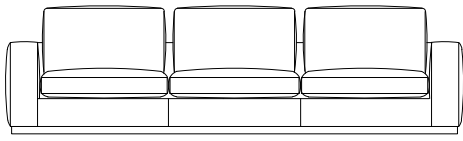

# Fripp - AM025

Divani 3 posti / 3 seater

030

258 cm; 101  $\frac{5}{8}$  inch

258 cm; 101  $\frac{5}{8}$  inch

031

232 cm; 91  $\frac{3}{8}$  inch

232 cm; 91  $\frac{3}{8}$  inch

032

232 cm; 91  $\frac{3}{8}$  inch

232 cm; 91  $\frac{3}{8}$  inch

033

206 cm; 81  $\frac{1}{8}$  inch

206 cm; 81  $\frac{1}{8}$  inch

# Fripp - AM025

Divani 3 posti / 3 seater

060

303 cm; 119  $\frac{1}{4}$  inch

303 cm; 119  $\frac{1}{4}$  inch

061

277 cm; 109 inch

277 cm; 109 inch