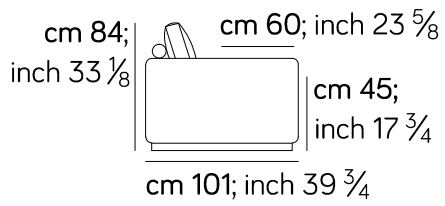

## Divani 2 posti / 2 seater

020

190 cm; 74  $\frac{3}{4}$  inch

190 cm; 74  $\frac{3}{4}$  inch

021

164 cm; 64  $\frac{5}{8}$  inch

164 cm; 64  $\frac{5}{8}$  inch

022

164 cm; 64  $\frac{5}{8}$  inch

164 cm; 64  $\frac{5}{8}$  inch

023

138 cm; 54  $\frac{3}{8}$  inch

138 cm; 54  $\frac{3}{8}$  inch

## Divani 2 posti / 2 seater

029

220 cm; 86  $\frac{5}{8}$  inch

220 cm; 86  $\frac{5}{8}$  inch

181

194 cm; 76  $\frac{3}{8}$  inch

194 cm; 76  $\frac{3}{8}$  inch

182

194 cm; 76  $\frac{3}{8}$  inch

194 cm; 76  $\frac{3}{8}$  inch

254

168 cm; 66  $\frac{1}{8}$  inch

168 cm; 66  $\frac{1}{8}$  inch