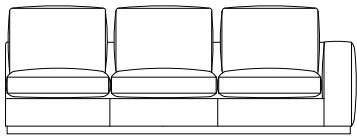

# Fripp - AM025

Divani 3 posti / 3 seater

030

258 cm; 101  $\frac{5}{8}$  inch

258 cm; 101  $\frac{5}{8}$  inch

031

232 cm; 91  $\frac{3}{8}$  inch

232 cm; 91  $\frac{3}{8}$  inch

032

232 cm; 91  $\frac{3}{8}$  inch

232 cm; 91  $\frac{3}{8}$  inch

033

206 cm; 81  $\frac{1}{8}$  inch

206 cm; 81  $\frac{1}{8}$  inch