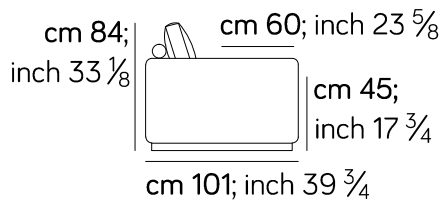

164 cm; 64  $\frac{5}{8}$  inch

164 cm; 64  $\frac{5}{8}$  inch

023

138 cm; 54  $\frac{3}{8}$  inch

138 cm; 54  $\frac{3}{8}$  inch

## Divani 2 posti / 2 seater

029

220 cm; 86  $\frac{5}{8}$  inch

220 cm; 86  $\frac{5}{8}$  inch

181

194 cm; 76  $\frac{3}{8}$  inch

194 cm; 76  $\frac{3}{8}$  inch

182

194 cm; 76  $\frac{3}{8}$  inch

194 cm; 76  $\frac{3}{8}$  inch

254

168 cm; 66  $\frac{1}{8}$  inch

168 cm; 66  $\frac{1}{8}$  inch

# Fripp - AM025

Divani 3 posti / 3 seater

030

258 cm; 101  $\frac{5}{8}$  inch

258 cm; 101  $\frac{5}{8}$  inch

031

232 cm; 91  $\frac{3}{8}$  inch

232 cm; 91  $\frac{3}{8}$  inch