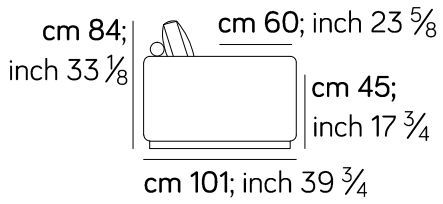

194 cm; 76  $\frac{3}{8}$  inch

194 cm; 76  $\frac{3}{8}$  inch

254

168 cm; 66  $\frac{1}{8}$  inch

168 cm; 66  $\frac{1}{8}$  inch

# Fripp - AM025

Divani 3 posti / 3 seater

030

258 cm; 101  $\frac{5}{8}$  inch

258 cm; 101  $\frac{5}{8}$  inch

031

232 cm; 91  $\frac{3}{8}$  inch

232 cm; 91  $\frac{3}{8}$  inch

032

232 cm; 91  $\frac{3}{8}$  inch

232 cm; 91  $\frac{3}{8}$  inch

033

206 cm; 81  $\frac{1}{8}$  inch

206 cm; 81  $\frac{1}{8}$  inch

# Fripp - AM025

Divani 3 posti / 3 seater

060

303 cm; 119  $\frac{1}{4}$  inch

303 cm; 119  $\frac{1}{4}$  inch

061

277 cm; 109 inch

277 cm; 109 inch