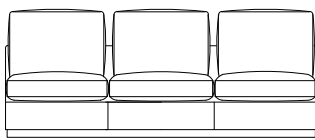

# Fripp - AM025

Divani 3 posti / 3 seater

030

258 cm; 101  $\frac{5}{8}$  inch

258 cm; 101  $\frac{5}{8}$  inch

031

232 cm; 91  $\frac{3}{8}$  inch

232 cm; 91  $\frac{3}{8}$  inch

032

232 cm; 91  $\frac{3}{8}$  inch

232 cm; 91  $\frac{3}{8}$  inch

033

206 cm; 81  $\frac{1}{8}$  inch

206 cm; 81  $\frac{1}{8}$  inch

# Fripp - AM025

Divani 3 posti / 3 seater

060

303 cm; 119  $\frac{1}{4}$  inch

303 cm; 119  $\frac{1}{4}$  inch

061

277 cm; 109 inch

277 cm; 109 inch