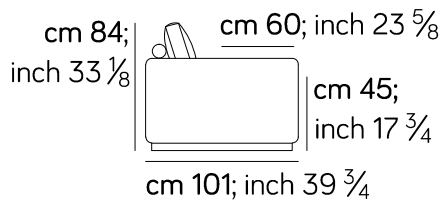

## Poltrone / armchair

---

010

122 cm; 48 inch

122 cm; 48 inch

---

011

96 cm; 37  $\frac{3}{4}$  inch

96 cm; 37  $\frac{3}{4}$  inch

---

012

96 cm; 37  $\frac{3}{4}$  inch

96 cm; 37  $\frac{3}{4}$  inch

---

013

70 cm; 27  $\frac{1}{2}$  inch

70 cm; 27  $\frac{1}{2}$  inch

## Divani 2 posti / 2 seater

020

190 cm; 74  $\frac{3}{4}$  inch

190 cm; 74  $\frac{3}{4}$  inch

021

164 cm; 64  $\frac{5}{8}$  inch

164 cm; 64  $\frac{5}{8}$  inch

022