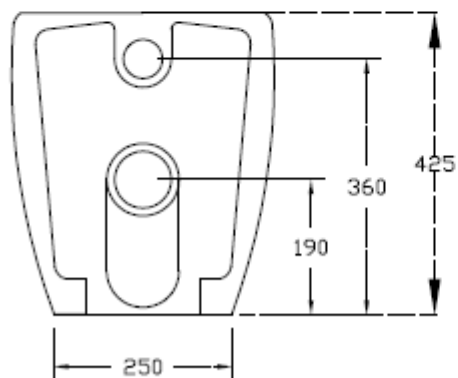

FAR20
FASTER – VASO FILO PARETE RIMLESS
BACK TO WALL WC RIMLESS

INFORMAZIONI TECNICHE - TECHNICAL INFORMATION

FUNZIONA CON 4.5 L – NOMINAL FLUSH 4.5 L

Data: 25/11/2016 rev.1