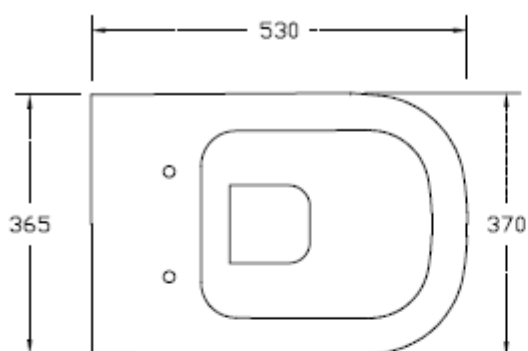

FAR20
FASTER – VASO FILO PARETE RIMLESS
BACK TO WALL WC RIMLESS

INFORMAZIONI TECNICHE - TECHNICAL INFORMATION

FUNZIONA CON 4.5 L – NOMINAL FLUSH 4.5 L

Data: 25/11/2016 rev.1