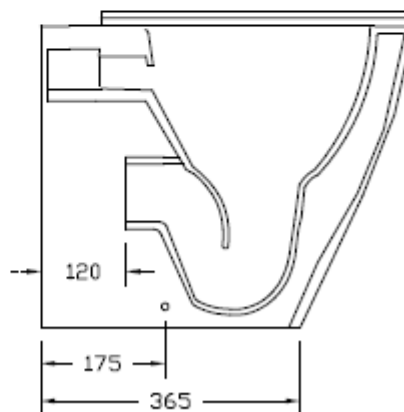

FAR20
FASTER – VASO FILO PARETE RIMLESS
BACK TO WALL WC RIMLESS

INFORMAZIONI TECNICHE - TECHNICAL INFORMATION

FUNZIONA CON 4.5 L – NOMINAL FLUSH 4.5 L

Data: 25/11/2016 rev.1