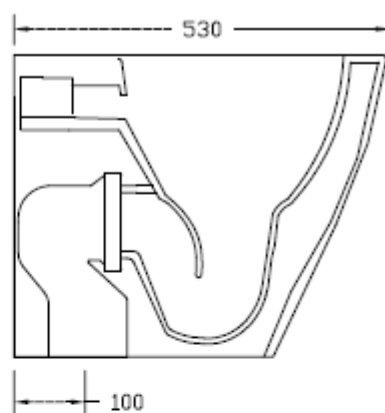

FAR20
FASTER – VASO FILO PARETE RIMLESS
BACK TO WALL WC RIMLESS

INFORMAZIONI TECNICHE - TECHNICAL INFORMATION

FUNZIONA CON 4.5 L – NOMINAL FLUSH 4.5 L

Data: 25/11/2016 rev.1