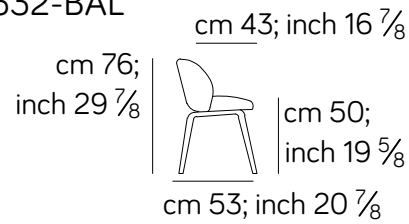

Monnalisa - AM099

Sedie / chair

326-BAM

cm 55; 21 ⁵/₈ inch

cm 55; 21 ⁵/₈ inch

332-BAM

cm 55; 21 ⁵/₈ inch

cm 55; 21 ⁵/₈ inch

326-BAL

cm 55; 21 ⁵/₈ inch

cm 55; 21 ⁵/₈ inch

332-BAL

cm 55; 21 ⁵/₈ inch

cm 55; 21 ⁵/₈ inch