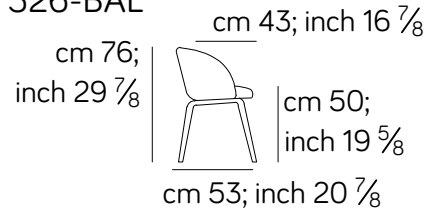

Monnalisa - AM099

Sedie / chair

326-BAM

cm 55; 21 ⁵/₈ inch

cm 55; 21 ⁵/₈ inch

332-BAM

cm 55; 21 ⁵/₈ inch

cm 55; 21 ⁵/₈ inch

326-BAL

cm 55; 21 ⁵/₈ inch

cm 55; 21 ⁵/₈ inch

332-BAL

cm 55; 21 ⁵/₈ inch

cm 55; 21 ⁵/₈ inch