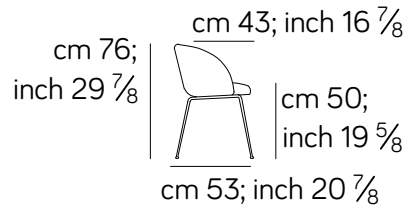

Monnalisa - AM099

Sedie / chair

326-BAM

cm 55; 21 ⁵/₈ inch

cm 55; 21 ⁵/₈ inch

332-BAM

cm 55; 21 ⁵/₈ inch

cm 55; 21 ⁵/₈ inch

326-BAL

cm 55; 21 ⁵/₈ inch

cm 55; 21 ⁵/₈ inch

332-BAL

cm 55; 21 ⁵/₈ inch

cm 55; 21 ⁵/₈ inch