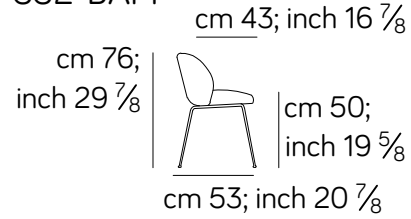

Monnalisa - AM099

Sedie / chair

326-BAM

cm 55; 21 ⁵/₈ inch

cm 55; 21 ⁵/₈ inch

332-BAM

cm 55; 21 ⁵/₈ inch

cm 55; 21 ⁵/₈ inch

326-BAL

cm 55; 21 ⁵/₈ inch

cm 55; 21 ⁵/₈ inch

332-BAL

cm 55; 21 ⁵/₈ inch

cm 55; 21 ⁵/₈ inch