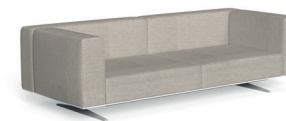

SOFA / CODE: EDNDIV

Width	Depth	Height	H. seat	H. cushion
220	90	72	40	20