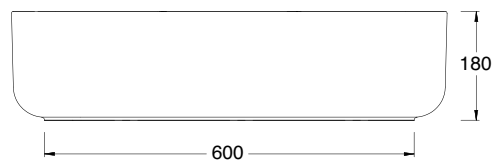

MOON 70 H18

Art. 5502 - 72 x 42 Cm - 17 Kg - 16 L.

Lavabo da appoggio

Lay-on washbasin

Lavabo à poser

Aufsatzwaschbecken

Lavabo de apoço

Раковина умывальника накладная

Tolleranza dimensioni  $\pm 5\%$

Dimension tolerance  $\pm 5\%$