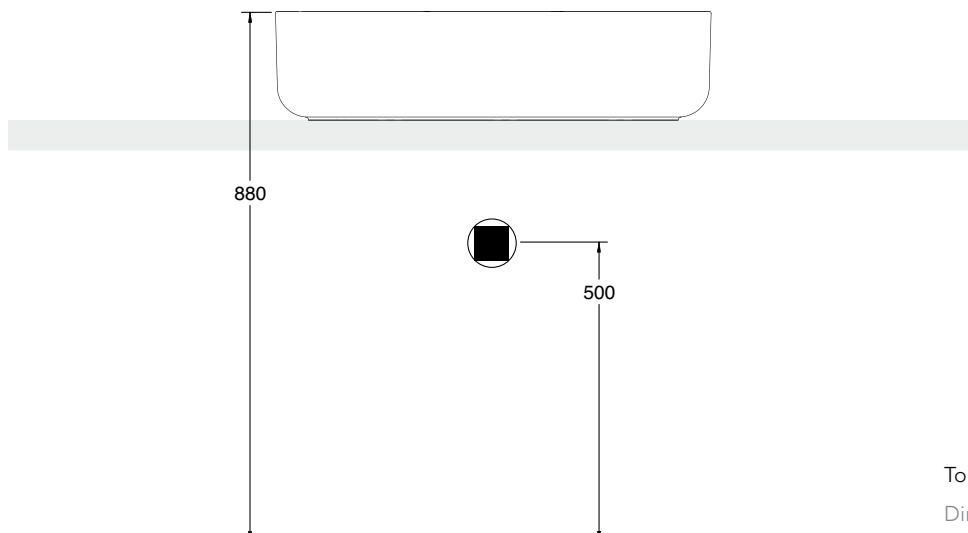

MOON 70 H18

Art. 5502 - 72 x 42 Cm - 17 Kg - 16 L.

Lavabo da appoggio

Lay-on washbasin

Lavabo à poser

Aufsatzwaschbecken

Lavabo de apoço

Раковина умывальника накладная

Tolleranza dimensioni  $\pm 5\%$

Dimension tolerance  $\pm 5\%$