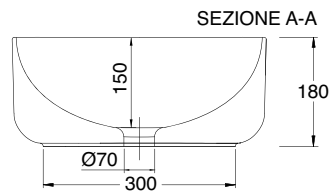

MOON 70 H18

Art. 5502 - 72 x 42 Cm - 17 Kg - 16 L.

Lavabo da appoggio

Lay-on washbasin

Lavabo à poser

Aufsatzwaschbecken

Lavabo de apoço

Раковина умывальника накладная

Tolleranza dimensioni  $\pm 5\%$

Dimension tolerance  $\pm 5\%$