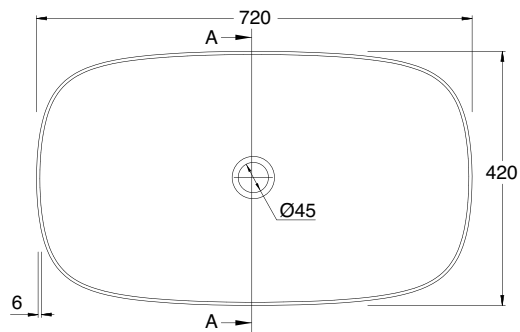

MOON 70 H18

Art. 5502 - 72 x 42 Cm - 17 Kg - 16 L.

Lavabo da appoggio

Lay-on washbasin

Lavabo à poser

Aufsatzwaschbecken

Lavabo de apoço

Раковина умывальника накладная

Tolleranza dimensioni  $\pm 5\%$

Dimension tolerance  $\pm 5\%$