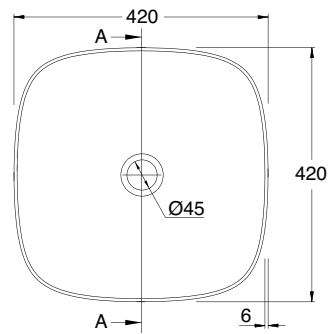

MOON 42 H40

Art. 5503 - 42 x 42 Cm - 17 Kg - 13 L.

Lavabo da appoggio

Lay-on washbasin

Lavabo à poser

Aufsatzwaschbecken

Lavabo de apooyo

Раковина умывальника накладная

SEZIONE A-A

Tolleranza dimensioni  $\pm 5\%$

Dimension tolerance  $\pm 5\%$