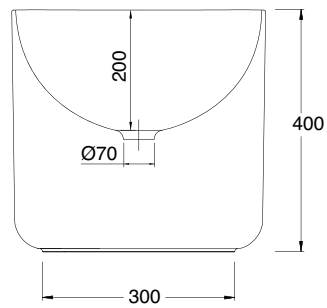

MOON 42 H40

Art. 5503 - 42 x 42 Cm - 17 Kg - 13 L.

Lavabo da appoggio

Lay-on washbasin

Lavabo à poser

Aufsatzwaschbecken

Lavabo de apooyo

Раковина умывальника накладная

SEZIONE A-A

Tolleranza dimensioni  $\pm 5\%$

Dimension tolerance  $\pm 5\%$