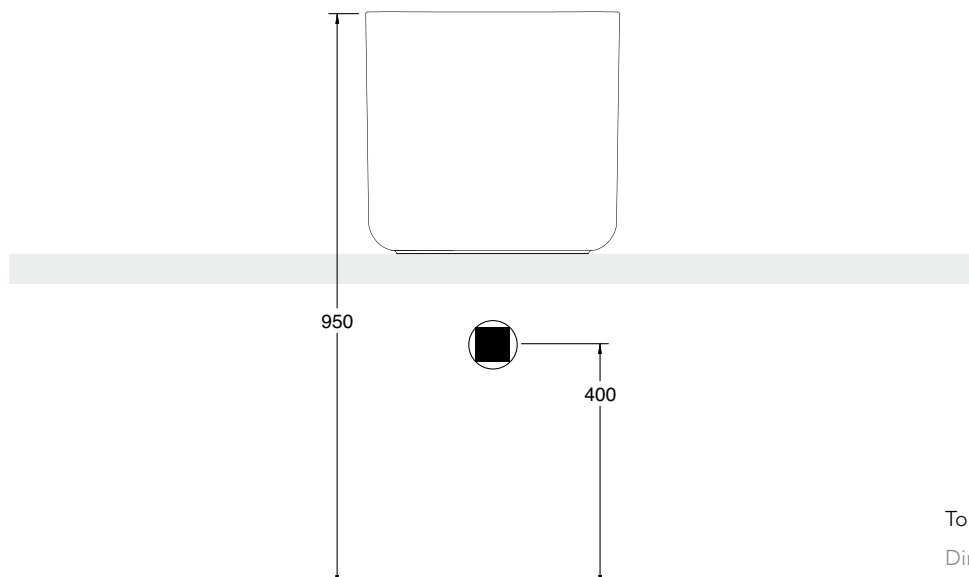

MOON 42 H40

Art. 5503 - 42 x 42 Cm - 17 Kg - 13 L.

Lavabo da appoggio

Lay-on washbasin

Lavabo à poser

Aufsatzwaschbecken

Lavabo de apooyo

Раковина умывальника накладная

SEZIONE A-A

Tolleranza dimensioni  $\pm 5\%$

Dimension tolerance  $\pm 5\%$